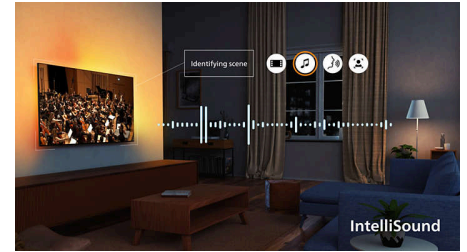

## Surroundlydteknologi

Kompatibilitet med Dolby Atmos og DTS:X løfter lyden på dette TV til nye højder i alle rum. De nyeste film, de nyeste spil, de største

sportsbegivenheder: Med lydeffekter placeret i rummet over og omkring dig vil du føle, at du befinder dig midt i det hele.

## IntelliSound

Med vores indbyggede IntelliSound-processor kan dit OLED TV bruge AI til at give dig den bedst mulige lyd. Uanset om det er programmer og film, musik eller taleprogram indhold som nyheder, optimerer TV'et indstillingerne automatisk. Vil du ikke bruge AI? Du kan også vælge forudindstillede lydformater manuelt eller tilpasse indstillingerne selv.