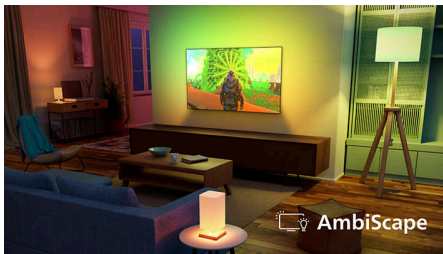

## AmbiScape

Træd ind i en ny dimension af underholdning. AmbiScape udvider Ambilight ud over TV'et og synkroniserer med dit smarte lys for at forvandle dit rum til et levende lærred. Føl hver eneste scene, hvert eneste beat og hvert øjeblik, mens dine omgivelser reagerer i realtid, så du får en dybere indlevelse.