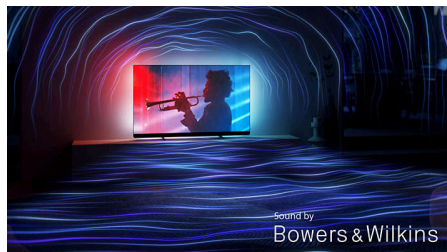

Bowers & Wilkins veidota skaņa

Revolucionārā jaunā priekšējā, plānā, integrētā Bowers & Wilkins skaņas sistēma veido īpašu platu skaņas telpu, lai radītu pārsteidzoši reālu sajūtu. Uz priekšu vērstie skaļruņi un īpašs centra kanāls raida detalizētu skaņu ar skaidri sadzirdamiem dialogiem tieši jums pretī. Aizmugurē uzstādītais zemfrekvences skaļrunis nodrošina dziļus, precīzus basus.