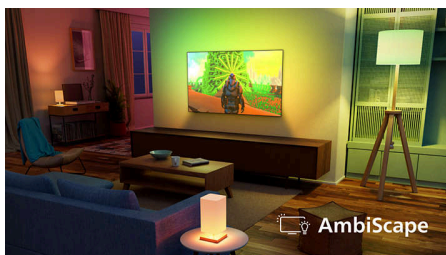

## AmbiScape

Iepazīstiet jaunu izklaides dimensiju. AmbiScape paplašina Ambilight pieredzi ārpus televizora, sinhronizējot jūsu viedās spuldzes, lai pārvērstu jūsu telpu dzīvā mākslas darbā. Izjūti katru ainu, katru ritmu un katru mirkli, jūsu apkārtējai videi reāllaikā reaģējot uz notiekošo un padarot pieredzi vēl reālāku.