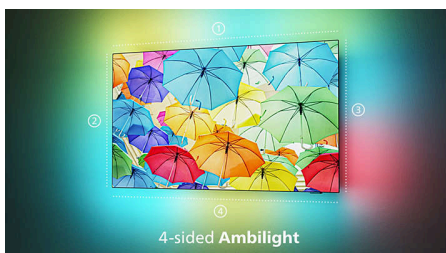

Izceltie produkti

Ambilight televizors ar apgaismojumu visās četrās pusēs

Izmantojot Ambilight apgaismojumu visās četrās pusēs, sporta pasākumi, filmas, mūzika un spēles šķiet vērienīgākas nekā jebkad. Integritīve LED gaismekļi aizmugurē reaģē uz jūsu skatīto vai klausīto saturu, veidojot krāsainas gaismas loku, kas izstaro no televizora augšas, apakšas un sāniem. Lai pilnvērtīgi izmantotu šīs iespējas, piekariniet Ambilight TV pie sienas.