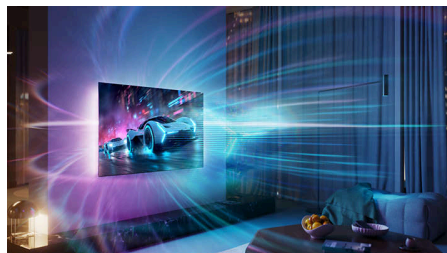

Kinoekrāna pieredze

Saturieties baudījumam! Ar Dolby Vision 2 Max jūs visu redzēsiet tieši tā, kā to vēlēties parādīt režisors, un varat aizmirst par vilšanos, kad

tumšās ainās neko nav iespējams saskatīt. Jūs saskatīsiet katru vissīkāko detaļu gan filmās, gan spēlēs.