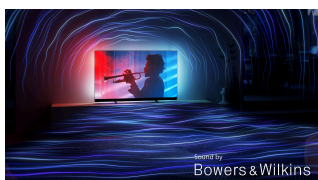

77OLED911

Mūsu labākais skaņas un attēla piedāvājums

Jaunais Bowers & Wilkins OLED911 televizors ar viedo P5 AI dzini darbojas meistarīgi. Satriecošās detaļas, nepārspējamais attēls un iespaidīgais Ambilight televizors ar apgaismojumu visās četrās pusēs nodrošina patiesi aizraujošu skatīšanās pieredzi.

Jūsu izklaidei. Par visu ir padomāts

- Viegli savienot ar viedās mājas tīkliem
- Pārdomāts dizains. Atbildīgi veidots iepakojums

Mūsu nepārspējamais un universālais piedāvājums

- Filmu skatīšanās kā kinoteātri. Skatieties un spēlējiet, izmantojot Dolby Vision 2 Max iespējas
- Aizraujošas telpiskās skaņas tehnoloģija
- Ātri un viegli atrodams saturs, izmantojot Titan OS
- Visaptverošs spēļu risinājums. Aizraujoša pieredze ikvienam spēlētājam

4K OLED+ Ambilight TV. Izbaudiet šo neticamo reālismu

- Pastiprināts reālisms ar 4 pušu Ambilight TV televizoru
- AmbiScape — pieskaņo viedās spuldzītes darbībai
- Spilgts OLED META panelis. Precizitāte, spilgtums un izteiktas detaļas
- Lai ko skatāties, vienmēr ir reālistisks attēls. P5 dzinis ar mākslīgo intelektu
- Leģendāra Bowers & Wilkins skaņa