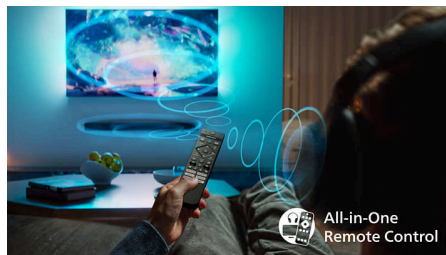

“Viss vienā” tālvadības pults

“Viss vienā” tālvadības pults ļauj pilnībā kontrolēt Philips televizoru, skaļruni, austiņas un pat ārējos uztvērējus ar vienu tālvadības pulti. Izbaudiet vienotu un vienkāršu vadību. Vairs nav jāizmanto vairākas tālvadības pultis. Tikai vienkārša un ērta lietošana katru reizi.