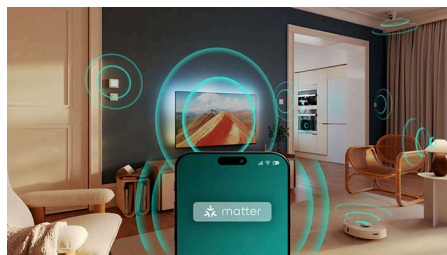

OLED+

4K Ambilight TV

65OLED911/12

Istaknute znač.

Sveobuhvatno rješenje za igranje

HDMI 2.1, izvorna brzina osvježavanja do 165 Hz i izuzetno malo kašnjenje ulaznog signala. Indie igra ili AAA naslov – ovaj Ambilight TV pruža specifikacije potrebne za željeni način igranja! Kako biste imali veću kontrolu, Game Bar 2.0 omogućuje prilagodavanje načina igranja, dok za igranje u računalnom oblaku možete povezati Bluetooth kontroler. Igrači na računalu mogu uživati u VRR-u od 165 Hz putem HDMI veze.

Kompatibilan sa značajkom Matter Smart Home

Kompatibilnost sa značajkom Matter Smart Home omogućuje vam besprijekornu integraciju s postojećom mrežom pametnog doma. Kako

biste upravljali televizorom putem aplikacije Matter Smart Home ili s pomoću usluga glasovnog upravljanja samo pritisnite gumb na daljinskom upravljaču i govorite. Prigušite svjetla. Podesite termostat. Pa čak i uključite svoj Philips Ambilight TV. Uz jednu naredbu možete sve.

Pažljivo promišljen dizajn

Ovaj elegantni OLED zaslon bez okvira izgleda profinjeno u svakoj prostoriji, a Ambilight stvara očaravajuću rasvjetu za ugodaj čak i kad je zaslon isključen. Naše pakiranje od recikliranog kartona ima FSC certifikat, a upute su tiskane na recikliranom papiru.