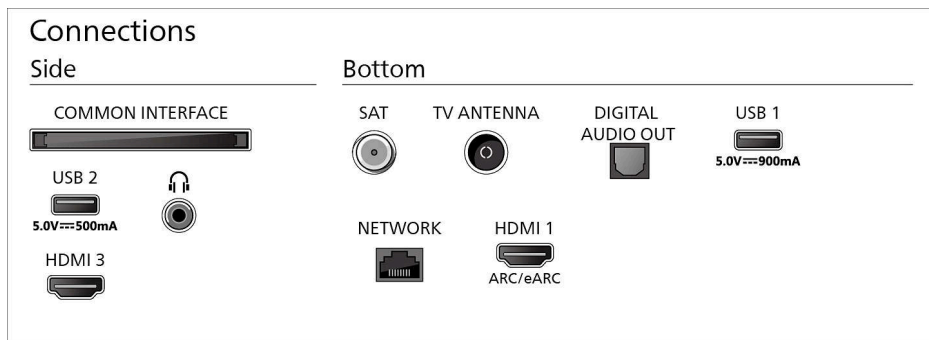

eARC/VRR/ALLM

EasyLink 2.0: Ārējais iestatījums, izmantojot TV

lietotāja saskarni, HDMI-CEC televizoram Philips

TV/SB

Atbalstītās HDMI video funkcijas

Spēles: ALLM, HDMI VRR

HDR: HLG, Saderība ar HDR10+, HDR10

ES energoefektivitātes kartīte

EPREL reģistrācijas numuri: 2700314

SDR energoefektivitātes klase: F

SDR ieslēgta režīma enerģijas prasība:

51 kWh/1000h

HDR energoefektivitātes klase: G

HDR ieslēgta režīma enerģijas prasība:

95 kWh/1000h

Enerģijas patēriņš izslēgtā režīmā: N.P.

Tīkla gaidstāves režīms: 2,0 W

Strāvas padeve

Elektrotīkla strāva: AC 100–240 V 50/60 Hz

Enerģijas patēriņš gaidstāves režīmā: mazāk nekā 0,5 W

Enerģijas taupīšanas funkcijas: Automātisks

izslēgšanas taimeris, ECO režīms, Attēla

izslēgšana (radio atskaņošana), Apgaismojuma

sensors

Piederumi

Iekļautie piederumi: 2 x AAA baterijas, Juridiskā

informācija un drošības brošūra, Tālvadības pults,

Īsa lietošanas pamācība, Galda virsmas statīvs,

Strāvas vads

Dizains

Televizora krāsas: Melna matēta fasete

Statīva dizains: Melns metāla arkas tipa statīvs

Izmēri

Attālums starp 2 statīviem: 729 mm

Saderīgs ar sienas stiprinājumu: 200 x 200 mm

Televizors bez statīva (P x A x D): 958 x 554 x 55 mm

Televizors ar statīvu (P x A x D): 958 x 626 x 244 mm

Iepakojuma kaste (P x A x D): 1045 x 650 x 125 mm

Televizora svars bez statīva: 7,57 kg

Televizora svars ar statīvu: 8,01 kg

Svars (ieskaitot iesaiņojumu): 10,13 kg

* Šis televizors satur svinu tikai noteiktās daļās vai komponentos, kam nepastāv tehnoloģiskas alternatīvas, saskaņā ar esošajiem izņēmumiem RoHS direktīvas ietvaros.

* Televizors atbalsta bezmaksas digitālās videoaprādes (DVB) uztveršanu. Iespējams, netiek atbalstīti noteikti DVB operatori. Atjaunots saraksts pieejams Philips atbalsta vietnes bieži uzdoto jautājumu sadaļā. Dažu operatoru saturam nepieciešama nosacītā piekļuve un abonements. Papildu informāciju jautājiet savam operatoram.

* Smart TV aplikācijas pieejamība atšķiras atkarībā no televizora modeļa un valsts. Papildinformāciju skatiet vietnē: www.philips.com/smarttv

* Philips TV Remote App aplikācija un saistītās funkcijas atšķiras atkarībā no televizora modeļa, operatora un valsts, kā arī no viedierīces modeļa un operētājsistēmas. Plašāku informāciju skatiet vietnē: www.philips.com/TVRemoteapp

* EPG un faktiskā pieejamība (līdz 8 dienām) ir atkarīga no valsts un operatora.

* Nepieciešams Netflix abonements. Saskaņā ar nosacījumiem, kas aplūgami vietnē <https://www.netflix.com>

* "Over-the-top" (OTT) multivides pakalpojumu poga uz tālvadības pults dažādās valstīs atšķirsies. Skatiet faktisko izstrādājumu kastē.

* Google Assistant ir pieejams dažādās valodās un valstīs un dažādiem produktu tipiem atšķiras.

* Balss vadības pakalpojumu klāsts dažādās valstīs un dažādām valodām atšķiras. Jaunākā informācija pieejama mūsu klientu atbalsta dienestā.

* * Apple, AirPlay un Apple Home ir Apple Inc. preču zīmes, kas reģistrētas ASV un citās valstīs un reģionos.