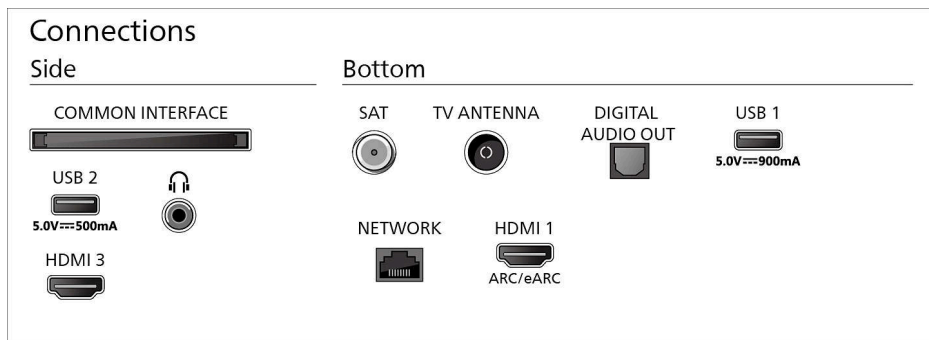

eARC/VRR/ALLM

EasyLink 2.0: Ārējais iestatījums, izmantojot TV

lietotāja saskarni, HDMI-CEC televizoram Philips

TV/SB

Atbalstītās HDMI video funkcijas

Spēles: ALLM, HDMI VRR

HDR: HLG, Saderība ar HDR10+, HDR10

ES energoefektivitātes kartīte

EPREL reģistrācijas numuri: 2705682

SDR energoefektivitātes klase: F

SDR ieslēgta režīma enerģijas prasība:

102 KWh/1000h

HDR energoefektivitātes klase: G

HDR ieslēgta režīma enerģijas prasība:

145 KWh/1000h

Enerģijas patēriņš izslēgtā režīmā: N.P.

Tīkla gaidstāves režīms: 2,0 W

Strāvas padeve

Elektrotīkla strāva: AC 100–240 V 50/60 Hz

Enerģijas patēriņš gaidstāves režīmā: mazāk nekā 0,5 W

Enerģijas taupīšanas funkcijas: Automātisks

izslēgšanas taimeris, ECO režīms, Attēla

izslēgšana (radio atskaņošana), Apgaismojuma

sensors

Piederumi

Iekļautie piederumi: 2 x AAA baterijas, Juridiskā

informācija un drošības brošūra, Tālvadības pults,

Īsa lietošanas pamācība, Galda virsmas statīvs,

Strāvas vads

Dizains

Televizora krāsas: Melna matēta fasete

Statīva dizains: Melns metāla arkas tipa statīvs

Izmēri

Attālums starp 2 statīviem: 1081 mm

Saderīgs ar sienas stiprinājumu: 300 x 300 mm

Televizors bez statīva (P x A x D): 1446 x 829 x 56 mm

Televizors ar statīvu (P x A x D): 1446 x 901 x 289 mm

Iepakojuma kaste (P x A x D): 1600 x 967 x 155 mm

Televizora svars bez statīva: 17,3 kg

Televizora svars ar statīvu: 17,85 kg

Svars (ieskaitot iesaiņojumu): 24,4 kg

* Šis televizors satur svinu tikai noteiktās daļās vai komponentos, kam nepastāv tehnoloģiskas alternatīvas, saskaņā ar esošajiem izņēmumiem RoHS direktīvas ietvaros.

* Televizors atbalsta bezmaksas digitālās videoaprādes (DVB) uztveršanu. Iespējams, netiek atbalstīti noteikti DVB operatori. Atjaunots saraksts pieejams Philips atbalsta vietnes bieži uzdoto jautājumu sadaļā. Dažu operatoru saturam nepieciešama nosacītā piekļuve un abonements. Papildu informāciju jautājiet savam operatoram.

* Smart TV aplikācijas pieejamība atšķiras atkarībā no televizora modeļa un valsts. Papildinformāciju skatiet vietnē: www.philips.com/smarttv

* Philips TV Remote App aplikācija un saistītās funkcijas atšķiras atkarībā no televizora modeļa, operatora un valsts, kā arī no viedierīces modeļa un operētājsistēmas. Plašāku informāciju skatiet vietnē: www.philips.com/TVRemoteapp

* EPG un faktiskā pieejamība (līdz 8 dienām) ir atkarīga no valsts un operatora.

* Nepieciešams Netflix abonements. Saskaņā ar nosacījumiem, kas apskatāmi vietnē <https://www.netflix.com>

* "Over-the-top" (OTT) multivides pakalpojumu poga uz tālvadības pults dažādās valstīs atšķirsies. Skatiet faktisko izstrādājumu kastē.

* Google Assistant ir pieejams dažādās valodās un valstīs un dažādiem produktu tipiem atšķiras.

* Balsis vadības pakalpojumu klāsts dažādās valstīs un dažādām valodām atšķiras. Jaunākā informācija pieejama mūsu klientu atbalsta dienestā.

* * Apple, AirPlay un Apple Home ir Apple Inc. preču zīmes, kas reģistrētas ASV un citās valstīs un reģionos.