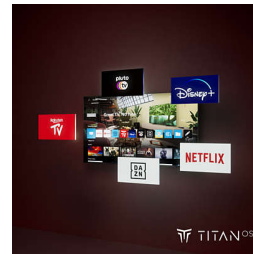

Philips Smart TV Titan OS

Philips Smart TV Titan OS platformā ir ātri pieejams viss, ko vēlaties skatīties. Filmu turpinājumi, seriāli, dokumentālās filmas un drāmas — šis viss un vēl vairāk ir pieejams ar vienu pogas pieskārienu. Lai ko jūs vēlētos skatīties, visas labākās straumēšanas programmas ir viegli pieejamas.

AMBILIGHT tv

AmbiScape

QLED

Perfect Picture Engine

IntelliSound

Dolby Atmos

TITAN OS

matter