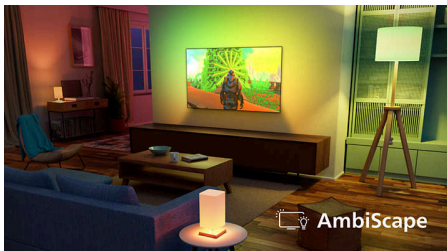

Fénypontok

Ambilight

A beépített LED-lámpáknak köszönhetően – amelyek minden jelenetre reagálnak – az Ambilight színes fényudvar teremt. A filmek, sportközvetítések, zenei klipek és játékok a képernyő határain túl nyúlnak, hogy Ön még jobban elmerülhessen a pillanatokban. Ha egyszer megtapasztalta ezt a ragyogást, soha többé nem szeretne nélküle TV-t.

AmbiScape

Lépjön be a szórakozás új dimenziójába. Az AmbiScape a TV-n túlra terjeszti ki az Ambilight élményt, és az intelligens lámpákkal összhangot teremtve alakítja át a szobát élő festővászonná. Érezzen át minden jelenetet, ütemet és minden pillanatot, ahogy környezete valós időben reagál – és még jobban bevonja az élménybe.