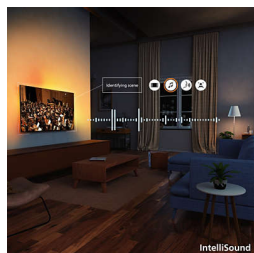

AmbiScape

Lépjön be a szórakozás új dimenziójába. Az AmbiScape a TV-n túlra terjeszti ki az Ambilight élményt, és az intelligens lámpákkal összhangot teremtve alakítja át a szobát élő festővászonná. Érezzen át minden jelenetet, ütemet és minden pillanatot, ahogy környezete valós időben reagál – és még jobban bevonja az élménybe.

4K QLED

Élénk színek. Ultraéles jelenetek. A Quantum Dot technológia által nyújtott ragyogó színek. A 4K (UHD) felbontásnak köszönhetően ez készülék

minden HDR-formátumhoz alkalmazkodik. Legyen szó sötét vagy világos tónusú, lejátszott vagy streamelt jelenetről, minden részletet élvezettel figyelhet, ahogy kibontakozik a cselekmény.

IntelliSound

A beépített IntelliSound motornak köszönhetően a QLED TV már mesterséges intelligenciával is képes meghatározni a lehető legjobb hangzáshoz szükséges paramétereket! Legyen szó sorozatokról és filmekről, zenéről vagy főként beszédből álló tartalmakról, például hírekről, a TV automatikusan optimalizálja a beállításokat. Nem szeretné használni a