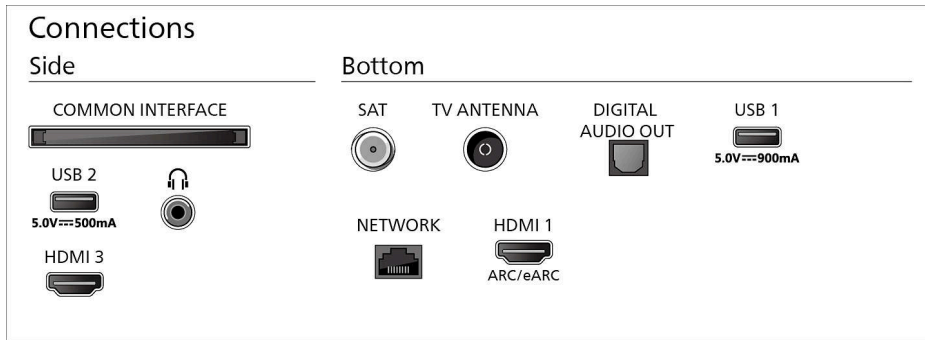

HDMI ARC: Igen, a HDMI1-en

HDMI 2.1 funkciók: eARC a HDMI1-es

csatlakozón, eARC/ VRR/ ALLM támogatás

EasyLink 2.0: Külső beállítás a TV felhasználói felületén keresztül, HDMI-CEC, Philips TV/SB-hez

Támogatott HDMI videofunkciók

Játék: ALLM, HDMI VRR

HDR: HLG, A HDR10+ rendszerrel kompatibilis, HDR10

EU-s energiacímke

Energiaosztály SDR esetén: F

Bekapcsolt mód energiaigénye SDR esetén:

TBC kWh/1000 óra

Energiaosztály HDR esetén: G

Bekapcsolt mód energiaigénye HDR esetén:

TBC kWh/1000 óra

Energiafogyasztás kikapcsolt módban: N.A.

Hálózati készenléti üzemmód: 2.0 W

Tápellátás

Hálózati tápellátás: AC 100-240 V; 50/60 Hz

Fogyasztás készenléti üzemmódban: kevesebb mint 0,5 W

Energia megtakarítási funkciók: Automatikusan kikapcsoló időzítő, Eco mód, Kép némítása (rádióhoz), Fényérzékelő

Tartozékok

Mellékelt tartozékok: 2 db AAA elem, Jogi és biztonsági brosúra, Távvezérlő, Gyors üzembe helyezési útmutató, Asztali állvány, Hálózati tápkábel

Kialakítás

TV-színek: Matt fekete keret

Állványkialakítás: Fekete, ívelt fémállvány

Méreték

Távolság a 2 állvány között: 1263 mm

Fali tartóval kompatibilis: 300 x 300 mm

TV, állvány nélkül (Szé x Ma x Mé): 1668 x 954 x 58 mm

TV, állvánnyal együtt (Szé x Ma x Mé): 1668 x 1024 x 338 mm

Kartoncsomagolás (Szé x Ma x Mé): 1879 x 1106 x 174 mm

A TV tömege, állvány nélkül: 24,37 kg

A TV tömege, állvánnyal együtt: 25,09 kg

Tömeg, a csomagolással együtt: 33,28 kg

* A készüléknek csak bizonyos részei vagy alkotóelemei tartalmaznak ólmot, amelyek esetében az RoHS irányelv nem tartalmaz technológiai alternatívákat.

* Az eszköz alkalmas a magyarországi földfelszíni, szabad hozzáféréssel digitális televíziós műsorszórás vételére.

* A Smart TV alkalmazás elérhetősége TV-típusonként és országonként változik. További részletek: www.philips.com/smarttv

* A Philips TV Remote alkalmazás és a kapcsolódó funkciók a TV-típusok, szolgáltatók és országok, valamint az intelligens készülékek és operációs rendszerek függvényében változóak. További részletek: www.philips.com/TVRemoteapp

* Az elektronikus műsorfűzet (EPG) és a tényleges megtekinthetőség (legfeljebb 8 napig) ország- és szolgáltatófüggő.

* Netflix-előfizetés szükséges. A feltételeket lásd: <https://www.netflix.com>

* A távvezérlő felső részén található médiaszolgáltatások gomb országonként eltérő. Kérjük, tekintse meg a dobozban található aktuális terméket.

* A Google Segéd terméktípustól függően különféle nyelveken és országokban érhető el.

* A TV-készüléken keresztül elérhető hangvezérlési szolgáltatások köre országonként és nyelvenként eltérő. A legfrissebb információkért forduljon ügyfélszolgálatunkhoz.

** Az Apple, az AirPlay és az Apple Home az Apple Inc. Egyesült Államokban és más országokban és régiókban bejegyzett védjegyei.