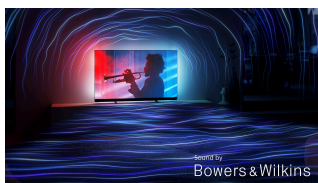

48OLED911

Vrhunski doživljaj zvuka i slike koji pružamo

Ovaj novi Bowers & Wilkins OLED911 TV ima napredni procesor P5 s umjetnom inteligencijom i vrhunskim performansama. Kombinacija prekrasnih detalja i nenadmašne slike na impresivnom TV-u s osvjetljenjem Ambilight s 4 strane omogućuje pravo izvanredno prožimajuće iskustvo.

Za vašu zabavu pobrinut ćemo se na prekrasan način

- Jednostavno se povežite s mrežama pametnog doma
- Pametan dizajn. Odgovorna ambalaža

Naš vrhunski doživljaj „sve u jednom“

- Filmski prikaz. Gledajte i igrajte uz Dolby Vision 2 Max
- Tehnologija prožimajućeg surround zvuka
- Jednostavno i brzo pronalaženje sadržaja uz Titan OS
- Sveobuhvatno rješenje za igranje. Uzbudljiva reprodukcija za svakog gejmera

4K OLED+ Ambilight TV. Uronite u živopisnost

- Prožimajuće osvjetljenje sa svih strana. TV s osvjetljenjem Ambilight s 4 strane
- AmbiScape – sinkronizirajte pametne žarulje s radnjom
- Svijetli OLED META zaslon. Preciznost, svjetlina i detalji
- Iznimno realistična slika, što god da gledate. Procesor P5 i AI
- Legendarni Bowers & Wilkins zvuk