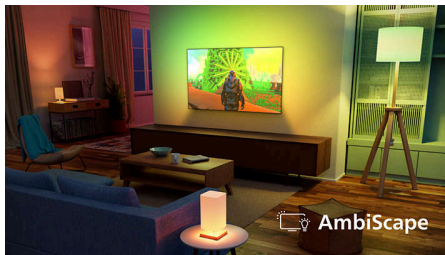

Za vašu zabavu pobrinut ćemo se na prekrasan način

- Jednostavno se povežite s mrežama pametnog doma
- Pametan dizajn. Odgovorna ambalaža

Naš vrhunski doživljaj „sve u jednom“

- Filmski prikaz. Gledajte i igrajte uz Dolby Vision 2 Max
- Tehnologija prožimajućeg surround zvuka
- Jednostavno i brzo pronalaženje sadržaja uz Titan OS
- Sveobuhvatno rješenje za igranje. Uzbudljiva reprodukcija za svakog gejmera

4K OLED+ Ambilight TV. Uronite u živopisnost

- Prožimajuće osvjetljenje sa svih strana. TV s osvjetljenjem Ambilight s 4 strane
- AmbiScape – sinkronizirajte pametne žarulje s radnjom
- Svijetli OLED META zaslon. Preciznost, svjetlina i detalji
- Iznimno realistična slika, što god da gledate. Procesor P5 i AI
- Legendarni Bowers & Wilkins zvuk

Istaknute znač.

TV s osvjetljenjem Ambilight s 4 strane

Uz Ambilight s četiri strane, sport, filmovi, glazba, i igre činit će se većima nego ikad prije. Integrirana LED svjetla na stražnjoj strani reagiraju na sadržaj koji gledate ili slušate, prožimajući vas krugom živopisne svjetlosti koja isijava s gornje, donje i bočnih strana televizora. Ako želite puni dojam, postavite svoj Ambilight TV na zid.

AmbiScape

Zakoračite u novu dimenziju zabave. AmbiScape proširuje Ambilight dalje od televizora, sinkronizirajući s pametnim svjetlima kako bi prostoriju transformirao u živo platno. Osjetite svaku scenu, svaki ritam i svaki trenutak dok vaše okruženje reagira u stvarnom vremenu, uvlačeći vas dublje u doživljaj.