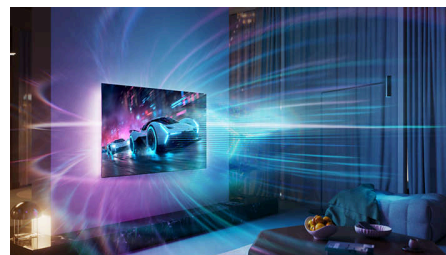

Filmski prikaz

Pripremite se za veliko uzbuđenje! Zahvaljujući tehnologiji Dolby Vision 2 Max, slika će uvijek izgledati onako kako ju je redatelj zamislio, nema

više razočaravajućih prizora koji su previše tamni da bi se mogli razaznati! Bilo da se radi o filmovima ili igrama, vidjet ćete svaki veličanstveni detalj.