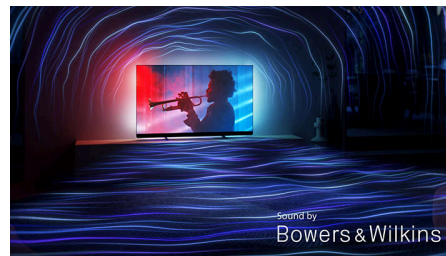

Zvuk osigurava Bowers & Wilkins

Revolucionarni novi prednji tanki i integrirani zvučni sustav Bowers & Wilkins stvara iznimno širok zvuk i nevjerojatno prožimanje. Pogoni koji zvuk usmjeravaju prema naprijed i poseban središnji kanal usmjeravaju detaljan zvuk s jasnim dijalogom izravno prema vama. Straga postavljeni niskotonac stvara duboke i točne basove.