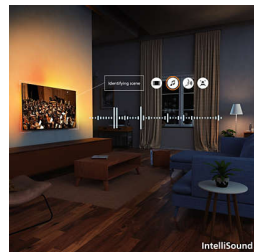

Innovatív. Magával ragadó. Hihetetlen.

Merüljön el a 4K QLED ragyogó színeiben. Magával ragadó Ambilight. Dolby Atmos 3D mozihangzással. A Titan operációs rendszer segítségével mindent könnyedén megnézhet, amit csak szeretne. Ez a TV nem csak a pillanatot teszi gazdagabbá, hanem jobb vizuális élményt is biztosít.

4K QLED

Élénk színek. Ultraéles jelenetek. A Quantum Dot technológia által nyújtott ragyogó színek. A 4K (UHD) felbontásnak köszönhetően ez a készülék minden HDR-formátumhoz alkalmazkodik. Legyen szó sötét vagy világos tónusú, lejátszott vagy streamelt jelenetről, minden részletet élvezettel figyelhet, ahogy kibontakozik a cselekmény.

HDR10+

Várjon el még több részletet. Jobb képminőség képkockáról képkockára. A színek és a kontraszt jobb kiemelése a legsötétebb pillanatokot és a legvilágosabb jeleneteket is tisztábbá teszi.

IntelliSound