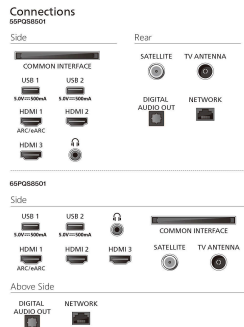

HDMI 2.1 funkciók: eARC a HDMI1-es

csatlakozón, eARC/ VRR/ ALLM támogatás

EasyLink 2.0: HDMI-CEC, Philips TV/SB-hez, Külső beállítás a TV felhasználói felületén keresztül

Támogatott HDMI videofunkciók

Játék: ALLM, HDMI VRR

HDR: HLG, A HDR10+ rendszerrel kompatibilis, HDR10

EU-s energiacímke

EPREL regisztrációs számok: TBC

Energiaosztály SDR esetén: F

Bekapcsolt mód energiaigénye SDR esetén: TBC kWh/1000 óra

Energiaosztály HDR esetén: G

Bekapcsolt mód energiaigénye HDR esetén: TBC kWh/1000 óra

Energiafogyasztás kikapcsolt módban: N.A.

Hálózati készenléti üzemmód: 2,0 W

Tápellátás

Hálózati tápellátás: AC 100-240 V; 50/60 Hz

Fogyasztás készenléti üzemmódban: kevesebb mint 0,5 W

Energiamegtakarítási funkciók: Automatikusan kikapcsoló időzítő, Fényérzékelő, Eco mód, Kép némitása (rádióhoz)

Tartozékok

Mellékelt tartozékok: 2 db AAA elem, Jogi és biztonsági brosúra, Távvezérlő, Asztali állvány, Hálózati tápkábel, Gyors üzembe helyezési útmutató

Kialakítás

TV-színek: Matt fekete keret, Fekete műanyag alsó keret

Méretek

Távolság a 2 állvány között: 742 mm

Fali tartóval kompatibilis: 200 x 100 mm

TV, állvány nélkül (Szé x Ma x Mé): 957 x 554 x 87 mm

TV, állvánnyal együtt (Szé x Ma x Mé): 957 x 624 x 245,5 mm

Kartoncsomagolás (Szé x Ma x Mé): 1045 x 650 x 125 mm

A TV tömege, állvány nélkül: 6,55 kg

A TV tömege, állvánnyal együtt: 6,99 kg

Tömeg, a csomagolással együtt: 9,07 kg