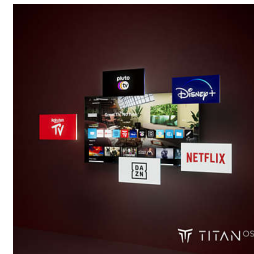

Philips Smart TV Titan OS

Philips Smart TV Titan OS platformā ir ātri pieejams viss, ko vēlaties skatīties. Filmu turpinājumi, seriāli, dokumentālās filmas un drāmas — šis viss un vēl vairāk ir pieejams ar vienu pogas pieskārienu. Lai ko jūs vēlētos skatīties, visas labākās straumēšanas programmas ir viegli pieejamas.

AMBILIGHT tv

AmbiScape

QLED

Perfect Picture Engine

IntelliSound

Dolby Atmos

TITAN OS

matter