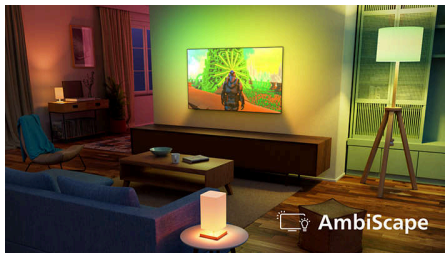

### Naš vrhunski doživljaj „sve u jednom“

- Filmski prikaz. Gledajte i igrajte uz Dolby Vision 2 Max
- Tehnologija prožimajućeg surround zvuka
- Jednostavno i brzo pronalaženje sadržaja uz Titan OS
- Sveobuhvatno rješenje za igranje. Uzbudljiva reprodukcija za svakog gejmera

### 4K OLED+ Ambilight TV. Uronite u živopisnost

- Prožimajuće osvjetljenje sa svih strana. TV s osvjetljenjem Ambilight s 4 strane
- AmbiScape – sinkronizirajte pametne žarulje s radnjom
- Svijetli OLED META zaslon. Preciznost, svjetlina i detalji
- Iznimno realistična slika, što god da gledate. Procesor P5 i AI
- Legendarni Bowers & Wilkins zvuk

## AmbiScape

Zakoračite u novu dimenziju zabave. AmbiScape proširuje Ambilight dalje od televizora, sinkronizirajući s pametnim svjetlima kako bi prostoriju transformirao u živo platno. Osjetite svaku scenu, svaki ritam i svaki trenutak dok vaše okruženje reagira u stvarnom vremenu, uvlačeći vas dublje u doživljaj.