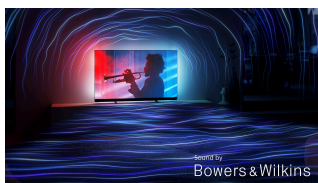

77OLED911

Vrhunski doživljaj zvuka i slike koji pružamo

Ovaj novi Bowers & Wilkins OLED911 TV ima napredni procesor P5 s umjetnom inteligencijom i vrhunskim performansama. Kombinacija prekrasnih detalja i nenadmašne slike na impresivnom TV-u s osvjetljenjem Ambilight s 4 strane omogućuje pravo izvanredno prožimajuće iskustvo.

Za vašu zabavu pobrinut ćemo se na prekrasan način

- Jednostavno se povežite s mrežama pametnog doma
- Pametan dizajn. Odgovorna ambalaža

Naš vrhunski doživljaj „sve u jednom“

- Filmski prikaz. Gledajte i igrajte uz Dolby Vision 2 Max
- Tehnologija prožimajućeg surround zvuka
- Jednostavno i brzo pronalaženje sadržaja uz Titan OS
- Sveobuhvatno rješenje za igranje. Uzbudljiva reprodukcija za svakog gejmera

4K OLED+ Ambilight TV. Uronite u živopisnost

- Prožimajuće osvjetljenje sa svih strana. TV s osvjetljenjem Ambilight s 4 strane
- AmbiScape – sinkronizirajte pametne žarulje s radnjom
- Svijetli OLED META zaslon. Preciznost, svjetlina i detalji
- Iznimno realistična slika, što god da gledate. Procesor P5 i AI
- Legendarni Bowers & Wilkins zvuk