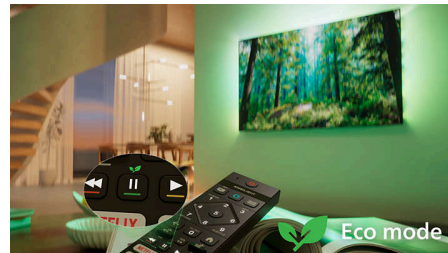

Ekodizains

Ilgspēja un stils. Šis pievilcīgā dizaina televizors ir veidots ar rūpēm par vidi — ar tālvadības pulti no pārstrādājamas plastmasas, FSC sertificētu iepakojumu un uz pārstrādāta papīra drukātu dokumentāciju. Eco režīms ar vienu pieskārienu samazina enerģijas patēriņu visam saturam un visiem iestatījumiem.