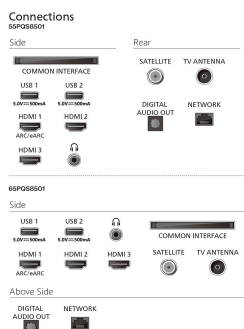

Specifikācijas

Savienojamība

EasyLink 3.0

HDMI savienojumu skaits: 3

HDMI funkcijas: 4K, Audio atgriešanās kanāls

EasyLink (HDMI-CEC):

Atskaņošana/demonstrēšana ar vienu pieskārienu, Tālvadības pults piekļuve, Sistēmas audio vadība, Sistēmas gaidstāves režīms

USB portu skaits: 2

Bezvadu savienojums: Wi-Fi 802.11 ac 2x2 divu frekvenču joslas, Bluetooth 5.2

HDCP 2.3: Jā, visiem HDMI

HDMI ARC: Jā, HDMI1

HDMI 2.1 funkcijas: eARC uz HDMI 1, Atbalsta eARC/VRR/ALLM

EasyLink 2.0: HDMI-CEC televizoram Philips TV/SB, Ārējais iestatījums, izmantojot TV lietotāja saskarni

Atbalstītās HDMI video funkcijas

Spēles: ALLM, HDMI VRR

HDR: HLG, Saderība ar HDR10+, HDR10

Strāvas padeve

Elektrotīkla strāva: AC 100–240 V 50/60 Hz

Enerģijas patēriņš gaidstāves režīmā: mazāk nekā 0,5 W

Enerģijas taupīšanas funkcijas: Automātisks izslēgšanas taimeris, Apgaismojuma sensors, ECO režīms, Attēla izslēgšana (radio atskaņošana)

Piederumi

Iekļautie piederumi: 2 x AAA baterijas, Juridiskā informācija un drošības brošūra, Tālvadības pults, Galda virsmas statīvs, Strāvas vads, Īsa lietošanas pamācība

Izmēri

Attālums starp 2 statīviem: 795 mm

Saderīgs ar sienas stiprinājumu: 200 x 100 mm

Televizors bez statīva (P x A x D): 1111 x 640 x 88 mm

Televizors ar statīvu (P x A x D): 1111 x 711 x 278 mm

Televizora svars bez statīva: 8,22 kg

Televizora svars ar statīvu: 8,79 kg

Svars (ieskaitot iesaiņojumu): 11,91 kg

- Šis televizors satur svinu tikai noteiktās daļās vai komponentos, kam nepastāv tehnoloģiskas alternatīvas, saskaņā ar esošajiem izņēmumiem RoHS direktīvas ietvaros.
- Televizors atbalsta bezmaksas digitālās videoaprāides (DVB) uztveršanu. Iespējams, netiek atbalstīti noteikti DVB operatori. Atjaunots saraksts pieejams Philips atbalsta vietnes bieži uzdoto jautājumu sadaļā. Dažu operatoru saturam nepieciešama nosacītā piekļuve un abonements. Papildu informāciju jautājiet savam operatoram.
- Smart TV aplikācijas pieejamība atšķiras atkarībā no televizora modeļa un valsts. Papildinformāciju skatiet vietnē: www.philips.com/smarttv
- Philips TV Remote App aplikācija un saistītās funkcijas atšķiras atkarībā no televizora modeļa, operatora un valsts, kā arī no viedierīces modeļa un operētājsistēmas. Plašāku informāciju skatiet vietnē: www.philips.com/TVRemoteapp
- EPG un faktiskā pieejamība (līdz 8 dienām) ir atkarīga no valsts un operatora.
- Nepieciešams Netflix abonements. Saskaņā ar nosacījumiem, kas apskatāmi vietnē <https://www.netflix.com>
- Amazon Prime ir pieejams noteiktās valodās un valstīs.
- "Over-the-top" (OTT) multivides pakalpojumu poga uz tālvadības pults dažādās valstīs atšķiras. Skatiet faktisko izstrādājumu kastē.
- Google Assistant ir pieejams dažādās valodās un valstīs un dažādiem produktu tiem atšķiras.
- Balsis vadības pakalpojumu klāsts dažādās valstīs un dažādām valodām atšķiras. Jaunākā informācija pieejama mūsu klientu atbalsta dienestā.
- * Apple, AirPlay un Apple Home ir Apple Inc. preču zīmes, kas reģistrētas ASV un citās valstīs un reģionos.