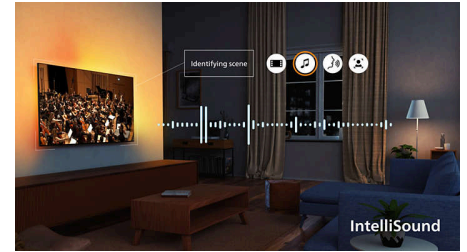

IntelliSound

OLED TV iekļautā IntelliSound sistēma dos iespēju televizorā izmantot MI, lai nodrošinātu labāko iespējamo skaņu. Neatkarīgi no tā, vai skatāties seriālus un filmas, mūziku vai saturu, kurā dominē runa (piem., ziņas), televizors automātiski optimizēs vajadzīgos iestatījumus. Vai nevēlaties izmantot MI? Tad varat izvēlēties iepriekš iestatītus skaņu stilus vai pielāgot iestatījumus manuāli.