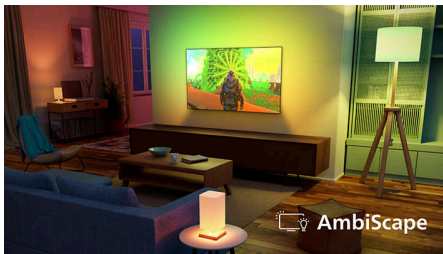

AmbiScape

Iepazīstiet jaunu izklaides dimensiju. AmbiScape paplašina Ambilight pieredzi ārpus televizora, sinhronizējot jūsu viedās spuldzes, lai pārvērstu jūsu telpu dzīvā mākslas darbā. Izjūti katru ainu, katru ritmu un katru mirkli, jūsu apkārtējai videi reāllaikā reaģējot uz notiekošo un padarot pieredzi vēl reālāku.