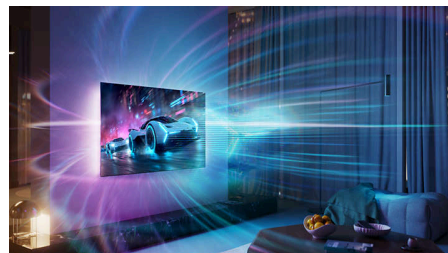

Kinoekrāna pieredze

Saturieties baudījumam! Ar Dolby Vision 2 Max jūs visu redzēsiet tieši tā, kā to vēlēties parādīt režisors, un varat aizmirst par vilšanos, kad

tumšās ainās neko nav iespējams saskatīt. Jūs saskatīsiet katru vissīkāko detaļu gan filmās, gan spēlēs.