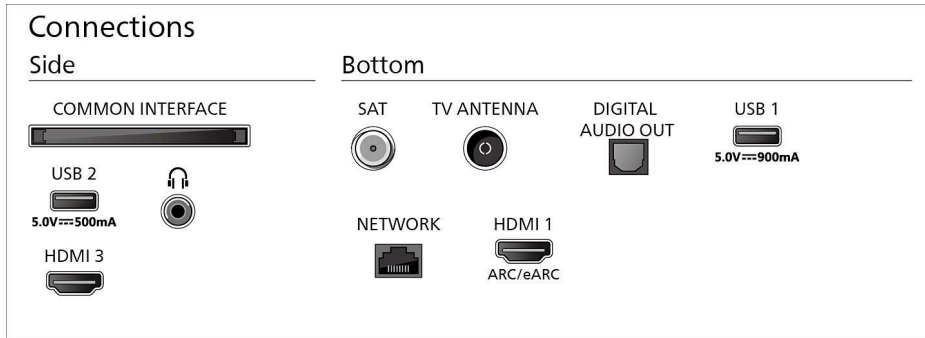

csatlakozón, eARC/ VRR/ ALLM támogatás

EasyLink 2.0: Külső beállítás a TV felhasználói felületén keresztül, HDMI-CEC, Philips TV/SB-hez

Támogatott HDMI videofunkciók

Játék: ALLM, HDMI VRR

HDR: HLG, A HDR10+ rendszerrel kompatibilis, HDR10

EU-s energiacímke

EPREL regisztrációs számok: 2704103

Energiaosztály SDR esetén: F

Bekapcsolt mód energiaigénye SDR esetén:

77 kWh/1000 óra

Energiaosztály HDR esetén: G

Bekapcsolt mód energiaigénye HDR esetén:

115 kWh/1000 óra

Energiafogyasztás kikapcsolt módban: N.A.

Hálózati készenléti üzemmód: 2.0 W

Tápellátás

Hálózati tápellátás: AC 100-240 V; 50/60 Hz

Fogyasztás készenléti üzemmódban: kevesebb mint 0,5 W

Energiamegtakarítási funkciók: Automatikusan kikapcsoló időzítő, Eco mód, Kép némítása (rádióhoz), Fényérzékelő

Tartozékok

Mellékelt tartozékok: 2 db AAA elem, Jogi és biztonsági brosúra, Távvezérlő, Gyors üzembe helyezési útmutató, Asztali állvány, Hálózati tápkábel

Kialakítás

TV-színek: Matt fekete keret

Állványkialakítás: Fekete, ívelt fémállvány

Méreték

Távolság a 2 állvány között: 980 mm

Fali tartóval kompatibilis: 300 x 300 mm

TV, állvány nélkül (Szé x Ma x Mé): 1226 x 705 x 55 mm

TV, állvánnyal együtt (Szé x Ma x Mé): 1226 x 777 x 261 mm

Kartoncsomagolás (Szé x Ma x Mé): 1320 x 806 x 142 mm

A TV tömege, állvány nélkül: 12,31 kg

A TV tömege, állvánnyal együtt: 12,73 kg

Tömeg, a csomagolással együtt: 15,82 kg

* A készüléknek csak bizonyos részei vagy alkotóelemei tartalmaznak ólmot, amelyek esetében az RoHS irányelv nem tartalmaz technológiai alternatívákat.

* Az eszköz alkalmas a magyarországi földfelszíni, szabad hozzáféréssel digitális televíziós műsorszórás vételére.

* A Smart TV alkalmazás elérhetősége TV-típusonként és országonként változik. További részletek: www.philips.com/smarttv

* A Philips TV Remote alkalmazás és a kapcsolódó funkciók a TV-típusok, szolgáltatók és országok, valamint az intelligens készülékek és operációs rendszereik függvényében változóak. További részletek: www.philips.com/TVRemoteapp

* Az elektronikus műsorfűzet (EPG) és a tényleges megtekinthetőség (legfeljebb 8 napig) ország- és szolgáltatófüggő.

* Netflix-előfizetés szükséges. A feltételeket lásd: <https://www.netflix.com>

* A távvezérlő felső részén található médiaszolgáltatók gomb országonként eltérő. Kérjük, tekintse meg a dobozban található aktuális terméket.

* A Google Segéd terméktípustól függően különféle nyelveken és országokban érhető el.

* A TV-készüléken keresztül elérhető hangvezérlési szolgáltatások köre országonként és nyelvenként eltérő. A legfrissebb információkért forduljon ügyfélszolgálatunkhoz.

** Az Apple, az AirPlay és az Apple Home az Apple Inc. Egyesült Államokban és más országokban és régiókban bejegyzett védjegyei.