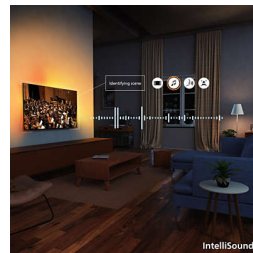

IntelliSound

A beépített IntelliSound motornak köszönhetően a QLED TV már mesterséges intelligenciával is képes meghatározni a lehető legjobb hangzáshoz szükséges paramétereket! Legyen szó sorozatokról és filmekről, zenéről vagy főként beszédből álló tartalmakról, például hírekről, a TV automatikusan optimalizálja a beállításokat. Nem szeretné használni a

mesterséges intelligenciát? Manuálisan is kiválaszthat előre beállított hangstílusokat, vagy saját maga is testre szabhatja a beállításokat.