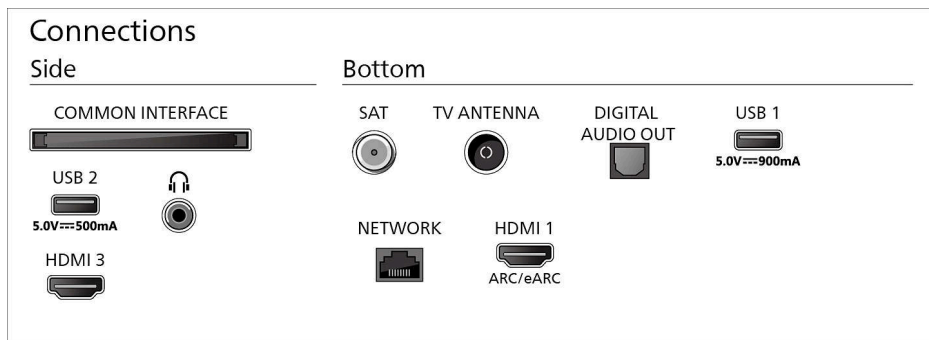

eARC/VRR/ALLM

EasyLink 2.0: Ārējais iestatījums, izmantojot TV

lietotāja saskarni, HDMI-CEC televizoram Philips

TV/SB

Atbalstītās HDMI video funkcijas

Spēles: ALLM, HDMI VRR

HDR: HLG, Saderība ar HDR10+, HDR10

ES energoefektivitātes kartīte

EPREL reģistrācijas numuri: 2701642

SDR energoefektivitātes klase: F

SDR ieslēgta režīma enerģijas prasība:

65 kWh/1000h

HDR energoefektivitātes klase: G

HDR ieslēgta režīma enerģijas prasība:

103 kWh/1000h

Enerģijas patēriņš izslēgtā režīmā: N.P.

Tīkla gaidstāves režīms: 2,0 W

Strāvas padeve

Elektrotīkla strāva: AC 100–240 V 50/60 Hz

Enerģijas patēriņš gaidstāves režīmā: mazāk nekā 0,5 W

Enerģijas taupīšanas funkcijas: Automātisks

izslēgšanas taimeris, ECO režīms, Attēla

izslēgšana (radio atskaņošana), Apgaismojuma

sensors

Piederumi

Iekļautie piederumi: 2 x AAA baterijas, Juridiskā

informācija un drošības brošūra, Tālvadības pults,

Īsa lietošanas pamācība, Galda virsmas statīvs,

Strāvas vads

Dizains

Televizora krāsas: Melna matēta fasete

Statīva dizains: Melns metāla arkas tipa statīvs

Izmēri

Attālums starp 2 statīviem: 810 mm

Saderīgs ar sienas stiprinājumu: 300 x 300 mm

Televizors bez statīva (P x A x D): 1111 x 640 x 55 mm

Televizors ar statīvu (P x A x D): 1111 x 713 x 261 mm

Iepakojuma kaste (P x A x D): 1210 x 750 x 125 mm

Televizora svars bez statīva: 10,01 kg

Televizora svars ar statīvu: 10,45 kg

Svars (ieskaitot iesaiņojumu): 15,77 kg

* Šis televizors satur svinu tikai noteiktās daļās vai komponentos, kam nepastāv tehnoloģiskas alternatīvas, saskaņā ar esošajiem izņēmumiem RoHS direktīvas ietvaros.

* Televizors atbalsta bezmaksas digitālās videoaprādes (DVB) uztveršanu. Iespējams, netiek atbalstīti noteikti DVB operatori. Atjaunots saraksts pieejams Philips atbalsta vietnes bieži uzdoto jautājumu sadaļā. Dažu operatoru saturam nepieciešama nosacītā piekļuve un abonements. Papildu informāciju jautājiet savam operatoram.

* Smart TV aplikācijas pieejamība atšķiras atkarībā no televizora modeļa un valsts. Papildinformāciju skatiet vietnē: www.philips.com/smarttv

* Philips TV Remote App aplikācija un saistītās funkcijas atšķiras atkarībā no televizora modeļa, operatora un valsts, kā arī no viedierīces modeļa un operētājsistēmas. Plašāku informāciju skatiet vietnē: www.philips.com/TVRemoteapp

* EPG un faktiskā pieejamība (līdz 8 dienām) ir atkarīga no valsts un operatora.

* Nepieciešams Netflix abonements. Saskaņā ar nosacījumiem, kas apskatāmi vietnē <https://www.netflix.com>

* "Over-the-top" (OTT) multivides pakalpojumu poga uz tālvadības pults dažādās valstīs atšķirsies. Skatiet faktisko izstrādājumu kastē.

* Google Assistant ir pieejams dažādās valodās un valstīs un dažādiem produktu tipiem atšķiras.

* Balss vadības pakalpojumu klāsts dažādās valstīs un dažādām valodām atšķiras. Jaunākā informācija pieejama mūsu klientu atbalsta dienestā.

* * Apple, AirPlay un Apple Home ir Apple Inc. preču zīmes, kas reģistrētas ASV un citās valstīs un reģionos.