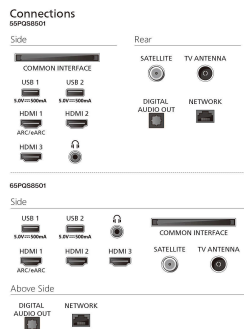

HDMI 2.1 funkciók: eARC a HDMI1-es

csatlakozón, eARC/ VRR/ ALLM támogatás

EasyLink 2.0: HDMI-CEC, Philips TV/SB-hez, Külső beállítás a TV felhasználói felületén keresztül

Támogatott HDMI videofunkciók

Játék: ALLM, HDMI VRR

HDR: HLG, A HDR10+ rendszerrel kompatibilis, HDR10

EU-s energiacímke

EPREL regisztrációs számok: TBC

Energiaosztály SDR esetén: F

Bekapcsolt mód energiaigénye SDR esetén:

kWh/1000 óra kWh/1000 óra

Energiaosztály HDR esetén: G

Bekapcsolt mód energiaigénye HDR esetén:

kWh/1000 óra kWh/1000 óra

Energiafogyasztás kikapcsolt módban: N.A.

Hálózati készenléti üzemmód: 2.0 W

Tápellátás

Hálózati tápellátás: AC 100-240 V; 50/60 Hz

Fogyasztás készenléti üzemmódban: kevesebb mint 0,5 W

Energiamegtakarítási funkciók: Automatikusan kikapcsoló időzítő, Fényérzékelő, Eco mód, Kép némítása (rádióhoz)

Tartozékok

Mellékelt tartozékok: 2 db AAA elem, Jogi és biztonsági brosúra, Távvezérlő, Asztali állvány, Hálózati tápkábel, Gyors üzembe helyezési útmutató

Kialakítás

TV-színek: Matt fekete keret

Állványkialakítás: Fekete, ívelt fémállvány

Méretek

Távolság a 2 állvány között: 1655 mm

Fali tartóval kompatibilis: 600 x 400 mm

TV, állvány nélkül (Szé x Ma x Mé): 1893 x 1087 x 80 mm

TV, állvánnyal együtt (Szé x Ma x Mé): 1893 x 1141 x 440 mm

Kartoncsomagolás (Szé x Ma x Mé): TBC

A TV tömege, állvány nélkül: TBC

A TV tömege, állvánnyal együtt: TBC

Tömeg, a csomagolással együtt: TBC