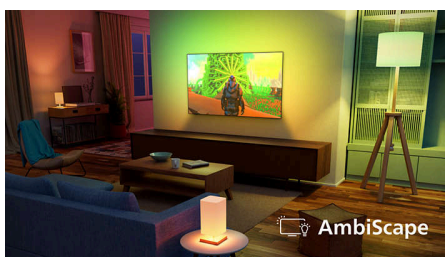

AmbiScape

Zakoračite u novu dimenziju zabave. AmbiScape proširuje Ambilight dalje od televizora, sinkronizirajući s pametnim svjetlima kako bi prostoriju transformirao u živo platno. Osjetite svaku scenu, svaki ritam i svaki trenutak dok vaše okruženje reagira u stvarnom vremenu, uvlačeći vas dublje u doživljaj.

4K OLED

Realistična slika ovog svijetlog OLED TV-a uvijek izgleda vrhunski, čak i kada se gleda pod kutom. Bilo kakve promjene ambijentalnog osvjetljenja u prostoriji automatski se nadoknađuju: što god da gledate, crne izgledaju crne (ne sive), a čak i najmanji detalji iskaču iz sjena i svijetlih područja. Podržani su svi glavni HDR formati.