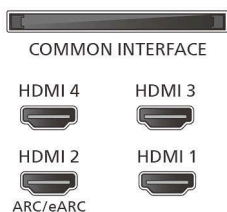

Connections

Side