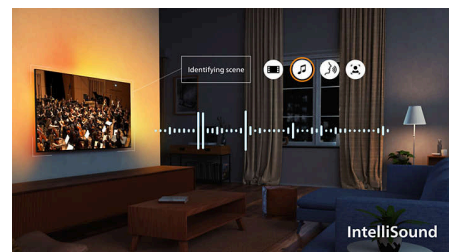

Tehnologija surround zvuka

Kompatibilnost sa značajkama Dolby Atmos i DTS:X prenosi zvuk ovog televizora na novu razinu, u bilo kojoj prostoriji. Najnoviji filmovi, najnovije igre, najveći sportski događaji:

77OLED761/12

zahvaljujući zvučnim efektima u prostoru iznad i oko vas, imat ćete dojam da se nalazite u samom središtu akcije.

IntelliSound

Uz ugrađeni procesor IntelliSound, vaš OLED TV može upotrebljavati umjetnu inteligenciju kako bi vam osigurao najbolji mogući zvuk! Bilo da se radi o emisijama i filmovima, glazbi ili sadržaju s mnogo govora kao što su vijesti, TV će automatski optimizirati postavke. Ne želite upotrebljavati umjetnu inteligenciju? Možete i ručno odabrati prethodno postavljene stilove zvuka ili sami prilagoditi postavke.