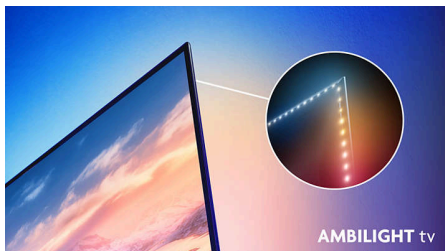

OLED

4K OLED Ambilight TV

Istaknute znač.

Ambilight

Ambilight televizori jedini su televizori s ugrađenim LED svjetlima na stražnjem dijelu koja reagiraju na ono što gledate, prožimajući vas živopisnim svjetlom. To sve mijenja: vaš televizor izgleda veći i uvlači vas dublje u omiljene sportove, filmove, glazbu i igre.