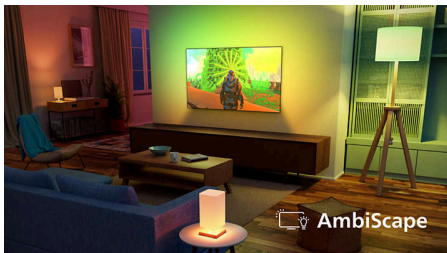

Fénypontok

Ambilight

A beépített LED-lámpáknak köszönhetően – amelyek minden jelenetre reagálnak – az Ambilight színes fényudvar teremt. A filmek, sportközvetítések, zenei klipek és játékok a képernyő határain túl nyúlnak, hogy Ön még jobban elmerülhessen a pillanatokban. Ha egyszer megtapasztalta ezt a ragyogást, soha többé nem szeretne nélküle TV-t.

AmbiScape

Lépjen be a szórakozás új dimenziójába. Az AmbiScape a TV-n túlra terjeszti ki az Ambilight élményt, és az intelligens lámpákkal összhangot teremtve alakítja át a szobát élő festővászonná. Érezzen át minden jelenetet, ütemet és minden pillanatot, ahogy környezete valós időben reagál – és még jobban bevonja az élménybe.