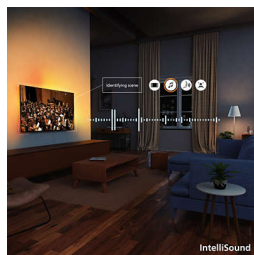

IntelliSound

A beépített IntelliSound motornak köszönhetően a QLED TV már mesterséges intelligenciával is képes meghatározni a lehető legjobb hangzáshoz szükséges paramétereket! Legyen szó sorozatokról és filmekről, zenéről vagy főként beszédből álló tartalmakról, például hírekről, a TV automatikusan optimalizálja a beállításokat. Nem szeretné használni a

65PQS8601/12

mesterséges intelligenciát? Manuálisan is kiválaszthat előre beállított hangstílusokat, vagy saját maga is testre szabhatja a beállításokat.