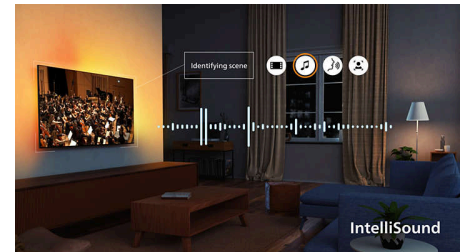

IntelliSound

Uz ugrađeni procesor IntelliSound, vaš OLED TV može upotrebljavati umjetnu inteligenciju kako bi vam osigurao najbolji mogući zvuk! Bilo da se radi o emisijama i filmovima, glazbi ili sadržaju s mnogo govora kao što su vijesti, TV će automatski optimizirati postavke. Ne želite upotrebljavati umjetnu inteligenciju? Možete i ručno odabrati prethodno postavljene stilove zvuka ili sami prilagoditi postavke.