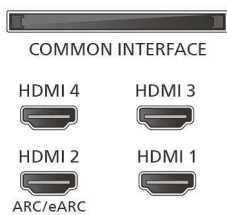

Connections

Side