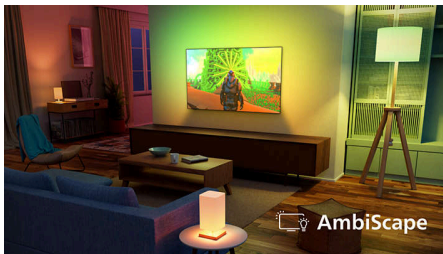

AmbiScape

Zakoračite u novu dimenziju zabave. AmbiScape proširuje Ambilight dalje od televizora, sinkronizirajući s pametnim svjetlima kako bi prostoriju transformirao u živo platno. Osjetite svaku scenu, svaki ritam i svaki trenutak dok vaše okruženje reagira u stvarnom vremenu, uvlačeći vas dublje u doživljaj.