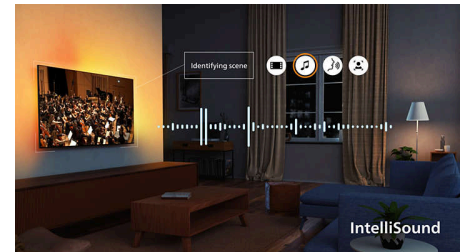

4K OLED

Realistična slika ovog svijetlog OLED TV-a uvijek izgleda vrhunski, čak i kada se gleda pod kutom. Bilo kakve promjene ambijentalnog osvjetljenja u prostoriji automatski se nadoknađuju: što god da gledate, crne izgledaju crne (ne sive), a čak i najmanji detalji iskaču iz sjena i svijetlih područja. Podržani su svi glavni HDR formati.

Tehnologija surround zvuka

Kompatibilnost sa značajkama Dolby Atmos i DTS:X prenosi zvuk ovog televizora na novu razinu, u bilo kojoj prostoriji. Najnoviji filmovi, najnovije igre, najveći sportski događaji:

65OLED761/12

zahvaljujući zvučnim efektima u prostoru iznad i oko vas, imat ćete dojam da se nalazite u samom središtu akcije.

IntelliSound

Uz ugrađeni procesor IntelliSound, vaš OLED TV može upotrebljavati umjetnu inteligenciju kako bi vam osigurao najbolji mogući zvuk! Bilo da se radi o emisijama i filmovima, glazbi ili sadržaju s mnogo govora kao što su vijesti, TV će automatski optimizirati postavke. Ne želite upotrebljavati umjetnu inteligenciju? Možete i ručno odabrati prethodno postavljene stilove zvuka ili sami prilagoditi postavke.