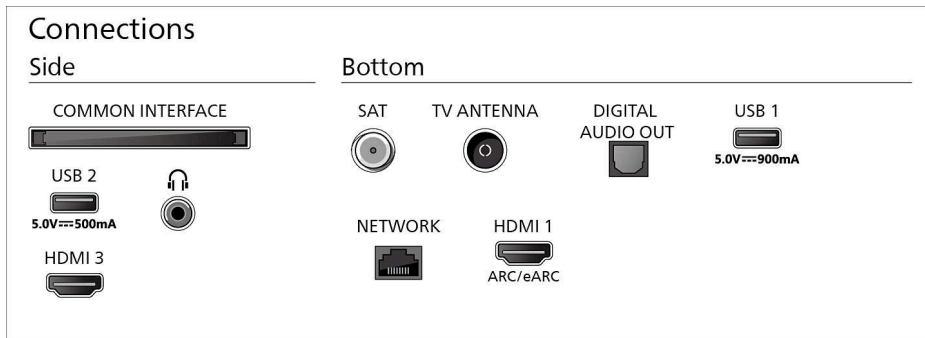

eARC/VRR/ALLM

EasyLink 2.0: Ārējais iestatījums, izmantojot TV

lietotāja saskarni, HDMI-CEC televizoram Philips

TV/SB

Atbalstītās HDMI video funkcijas

Spēles: ALLM, HDMI VRR

HDR: HLG, Saderība ar HDR10+, HDR10

ES energoefektivitātes kartīte

EPREL reģistrācijas numuri: 2704103

SDR energoefektivitātes klase: F

SDR ieslēgta režīma enerģijas prasība:

77 kWh/1000h

HDR energoefektivitātes klase: G

HDR ieslēgta režīma enerģijas prasība:

115 kWh/1000h

Enerģijas patēriņš izslēgtā režīmā: N.P.

Tikla gaidstāves režīms: 2,0 W

Strāvas padeve

Elektrotikla strāva: AC 100–240 V 50/60 Hz

Enerģijas patēriņš gaidstāves režīmā: mazāk

nekā 0,5 W

Enerģijas taupīšanas funkcijas: Automātisks

izslēgšanas taimeris, ECO režīms, Attēla

izslēgšana (radio atskaņošana), Apgaismojuma

sensors

Piederumi

Iekļautie piederumi: 2 x AAA baterijas, Juridiskā

informācija un drošības brošūra, Tālvadības pults,

Īsa lietošanas pamācība, Galda virsmas statīvs,

Strāvas vads

Dizains

Televizora krāsas: Melna matēta fasete

Statīva dizains: Satīna hroma v spieķi

Izmēri

Attālums starp 2 statīviem: 980 mm

Saderīgs ar sienas stiprinājumu: 300 x 300 mm

Televizors bez statīva (P x A x D): 1226 x 705 x 55 mm

Televizors ar statīvu (P x A x D): 1226 x 777 x 261 mm

Iepakojuma kaste (P x A x D): 1320 x 806 x 142 mm

Televizora svars bez statīva: 12,31 kg

Televizora svars ar statīvu: 12,73 kg

Svars (ieskaitot iesaiņojumu): 15,82 kg

- Šis televizors satur svinu tikai noteiktās daļās vai komponentos, kam nepastāv tehnoloģiskas alternatīvas, saskaņā ar esošajiem izņēmumiem RoHS direktīvas ietvaros.
- Televizors atbalsta bezmaksas digitālās videoaprāides (DVB) uzveršanu. Iespējams, netiek atbalstīti noteikti DVB operatori. Atjaunots saraksts pieejams Philips atbalsta vietnes bieži uzdoto jautājumu sadaļā. Dažu operatoru saturam nepieciešama nosacītā piekļuve un abonements. Papildu informāciju jautājiet savam operatoram.
- Smart TV aplikācijas pieejamība atšķiras atkarībā no televizora modeļa un valsts. Papildinformāciju skatiet vietnē: www.philips.com/smarttv
- Philips TV Remote App aplikācija un saistītās funkcijas atšķiras atkarībā no televizora modeļa, operatora un valsts, kā arī no viedierīces modeļa un operētājsistēmas. Plašāku informāciju skatiet vietnē: www.philips.com/TVRemoteapp
- EPG un faktiskā pieejamība (līdz 8 dienām) ir atkarīga no valsts un operatora.
- Nepieciešams Netflix abonements. Saskaņā ar nosacījumiem, kas apskatāmi vietnē <https://www.netflix.com>
- Amazon Prime ir pieejams noteiktās valodās un valstīs.
- "Over-the-top" (OTT) multivides pakalpojumu poga uz tālvadības pults dažādās valstīs atšķiras. Skatiet faktisko izstrādājumu kastē.
- Google Assistant ir pieejams dažādās valodās un valstīs un dažādiem produktu tipiem atšķiras.
- Balss vadības pakalpojumu klāsts dažādās valstīs un dažādām valodām atšķiras. Jaunākā informācija pieejama mūsu klientu atbalsta dienestā.
- * Apple, AirPlay un Apple Home ir Apple Inc. preču zīmes, kas reģistrētas ASV un citās valstīs un reģionos.