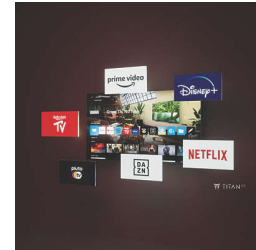

Philips Smart TV Titan OS

Philips Smart TV Titan OS platformā ir ātri pieejams viss, ko vēlaties skatīties. Filmu turpinājumi, seriāli, dokumentālās filmas un drāmas — šis viss un vēl vairāk ir pieejams ar vienu pogas pieskārienu. Lai ko jūs vēlētos skatīties, visas labākās straumēšanas programmas ir viegli pieejamas.