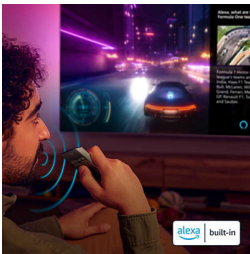

- Vienkārši pieslēdzieties savam viedās mājas tīklam
- DTS:X, kas nodrošina 3D visaptverošu skaņu
- Titan OS padara saturu vieglāk pieejamu

Izceltie produkti

Ambilight

Pateicoties iebūvētajām gaismas diodēm, kas reaģē uz katru ainu, Ambilight televizors rada krāsainu gaismu rāmi. Filmas, sporta pārraides, mūzikas videoklipi un spēles izplūst ārpus ekrāna, ļaujot jums iegrimt vēl dziļāk katrā mirklī. Reiz to izbaudījuši, jūs nekad vairs nevēlēsieties televizoru bez šīs funkcijas.

Nevainojama kontrole

Saderība ar Matter Smart Home nodrošina nevainojamu integrāciju esošajā viedās mājas tīklā. Lai vadītu televizoru ar Matter Smart Home lietotni vai izmantojot balsis vadības pakalpojumus, vienkārši nospiediet attiecīgo tālvadības pults pogu un runājiet. Aptumšojiet apgaismojumu. Noregulējiet termostatu. Vai pat ieslēdziet Philips Ambilight televizoru. Visu var paveikt ar vienu komandu. Televizors ir saderīgs arī ar Google viedajiem skaļruņiem un Apple AirPlay.