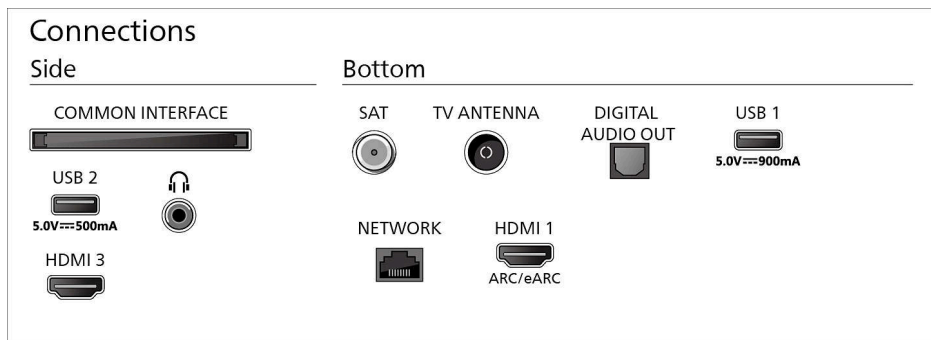

eARC/VRR/ALLM

EasyLink 2.0: Ārējais iestatījums, izmantojot TV

lietotāja saskarni, HDMI-CEC televizoram Philips

TV/SB

Atbalstītās HDMI video funkcijas

Spēles: ALLM, HDMI VRR

HDR: HLG, Saderība ar HDR10+, HDR10

ES energoefektivitātes kartīte

EPREL reģistrācijas numuri: 2705682

SDR energoefektivitātes klase: F

SDR ieslēgta režīma enerģijas prasība:

102 KWh/1000h

HDR energoefektivitātes klase: G

HDR ieslēgta režīma enerģijas prasība:

145 KWh/1000h

Enerģijas patēriņš izslēgtā režīmā: N.P.

Tīkla gaidstāves režīms: 2,0 W

Strāvas padeve

Elektrotīkla strāva: AC 100–240 V 50/60 Hz

Enerģijas patēriņš gaidstāves režīmā: mazāk nekā 0,5 W

Enerģijas taupīšanas funkcijas: Automātisks

izslēgšanas taimeris, ECO režīms, Attēla

izslēgšana (radio atskaņošana), Apgaismojuma

sensors

Piederumi

Iekļautie piederumi: 2 x AAA baterijas, Juridiskā

informācija un drošības brošūra, Tālvadības pults,

Īsa lietošanas pamācība, Galda virsmas statīvs,

Strāvas vads

Dizains

Televizora krāsas: Melna matēta fasete

Statīva dizains: Melns metāla arkas tipa statīvs

Izmēri

Attālums starp 2 statīviem: 1081 mm

Saderīgs ar sienas stiprinājumu: 300 x 300 mm

Televizors bez statīva (P x A x D): 1446 x 829 x 56 mm

Televizors ar statīvu (P x A x D): 1446 x 901 x 289 mm

Iepakojuma kaste (P x A x D): 1600 x 967 x 155 mm

Televizora svars bez statīva: 17,3 kg

Televizora svars ar statīvu: 17,85 kg

Svars (ieskaitot iesaiņojumu): 24,4 kg

* Šis televizors satur svinu tikai noteiktās daļās vai komponentos, kam nepastāv tehnoloģiskas alternatīvas, saskaņā ar esošajiem izņēmumiem RoHS direktīvas ietvaros.

* Televizors atbalsta bezmaksas digitālās videoaprādes (DVB) uztveršanu. Iespējams, netiek atbalstīti noteikti DVB operatori. Atjaunots saraksts pieejams Philips atbalsta vietnes bieži uzdoto jautājumu sadaļā. Dažu operatoru saturam nepieciešama nosacītā piekļuve un abonements. Papildu informāciju jautājiet savam operatoram.

* Smart TV aplikācijas pieejamība atšķiras atkarībā no televizora modeļa un valsts. Papildinformāciju skatiet vietnē: www.philips.com/smarttv

* Philips TV Remote App aplikācija un saistītās funkcijas atšķiras atkarībā no televizora modeļa, operatora un valsts, kā arī no viedierīces modeļa un operētājsistēmas. Plašāku informāciju skatiet vietnē: www.philips.com/TVRemoteapp

* EPG un faktiskā pieejamība (līdz 8 dienām) ir atkarīga no valsts un operatora.

* Nepieciešams Netflix abonements. Saskaņā ar nosacījumiem, kas apskatāmi vietnē <https://www.netflix.com>

* "Over-the-top" (OTT) multivides pakalpojumu poga uz tālvadības pults dažādās valstīs atšķirsies. Skatiet faktisko izstrādājumu kastē.

* Google Assistant ir pieejams dažādās valodās un valstīs un dažādiem produktu tipiem atšķiras.

* Balss vadības pakalpojumu klāsts dažādās valstīs un dažādām valodām atšķiras. Jaunākā informācija pieejama mūsu klientu atbalsta dienestā.

* * Apple, AirPlay un Apple Home ir Apple Inc. preču zīmes, kas reģistrētas ASV un citās valstīs un reģionos.