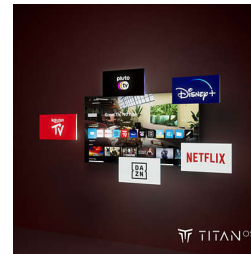

Philips Smart TV Titan OS

Philips Smart TV Titan OS platformā ir ātri pieejams viss, ko vēlaties skatīties. Filmu turpinājumi, seriāli, dokumentālās filmas un drāmas — šis viss un vēl vairāk ir pieejams ar vienu pogas pieskārienu. Lai ko jūs vēlētos skatīties, visas labākās straumēšanas programmas ir viegli pieejamas.

AMBILIGHT tv

AmbiScape

QLED

Perfect Picture Engine

IntelliSound

Dolby Atmos

TITAN OS

matter