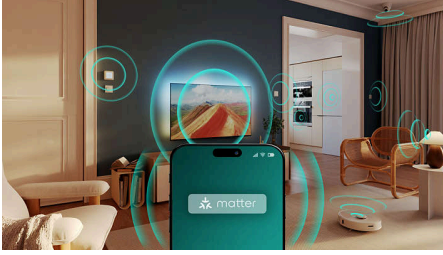

Fénypontok

Matter Smart Home-kompatibilitás

A Matter Smart Home kompatibilitás zökkenőmentes integrációt biztosít meglévő intelligens otthoni hálózatával. Ha a TV-t a Matter Smart Home alkalmazásból vagy hangvezérlési szolgáltatásokkal szeretné vezérelni, egyszerűen nyomja meg a távvezérlő gombját, és beszéljen. Csökkentheti a fényerőt. Beállíthatja a termosztátot. Még a Philips Ambilight TV-t is bekapcsolhatja. Elég csupán egy parancs.