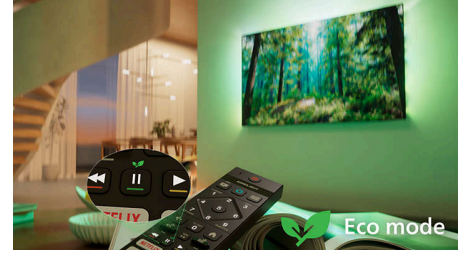

Eco üzemmód, keskeny kialakítás

A fenntarthatóság és a stílus találkozása. Ez a gyönyörűen kidolgozott, rendkívül keskeny TV a bolygót szem előtt tartva készült: újrahasznosított műanyagból készült távvezérlővel, FSC-tanúsítvánnyal rendelkező csomagolással és újrahasznosított papírra nyomtatott mellékletekkel rendelkezik. Az Eco üzemmód segítségével egyetlen érintéssel csökkenthető az energiafogyasztás minden tartalomra és beállításra vonatkozóan.