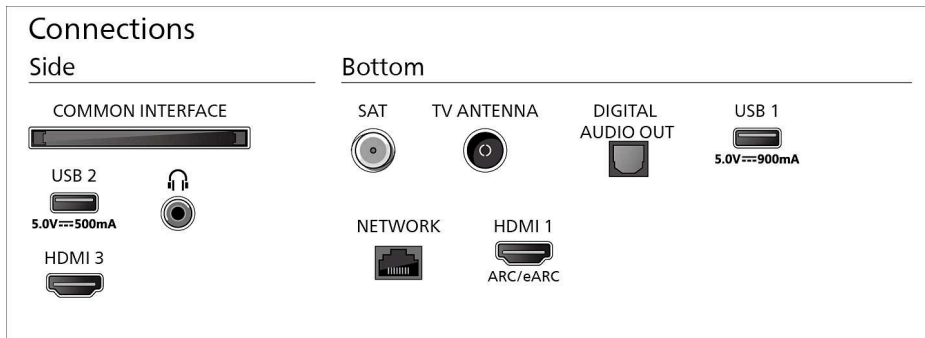

csatlakozón, eARC/ VRR/ ALLM támogatás

EasyLink 2.0: Külső beállítás a TV felhasználói felületén keresztül, HDMI-CEC, Philips TV/SB-hez

Támogatott HDMI videofunkciók

Játék: ALLM, HDMI VRR

HDR: HLG, A HDR10+ rendszerrel kompatibilis, HDR10

EU-s energiacímke

EPREL regisztrációs számok: 2701642

Energiaosztály SDR esetén: F

Bekapcsolt mód energiaigénye SDR esetén:

65 kWh/1000 óra

Energiaosztály HDR esetén: G

Bekapcsolt mód energiaigénye HDR esetén:

103 kWh/1000 óra

Energiafogyasztás kikapcsolt módban: N.A.

Hálózati készenléti üzemmód: 2.0 W

Tápellátás

Hálózati tápellátás: AC 100-240 V; 50/60 Hz

Fogyasztás készenléti üzemmódban: kevesebb mint 0,5 W

Energiamegtakarítási funkciók: Automatikusan kikapcsoló időzítő, Eco mód, Kép némítása (rádióhoz), Fényérzékelő

Tartozékok

Mellékelt tartozékok: 2 db AAA elem, Jogi és biztonsági brosúra, Távvezérlő, Gyors üzembe helyezési útmutató, Asztali állvány, Hálózati tápkábel

Kialakítás

TV-színek: Matt fekete keret

Állványkialakítás: Fekete, ívelt fémállvány

Méreték

Távolság a 2 állvány között: 810 mm

Fali tartóval kompatibilis: 300 x 300 mm

TV, állvány nélkül (Szé x Ma x Mé): 1111 x 640 x 55 mm

TV, állvánnyal együtt (Szé x Ma x Mé): 1111 x 713 x 261 mm

Kartoncsomagolás (Szé x Ma x Mé): 1210 x 750 x 125 mm

A TV tömege, állvány nélkül: 10,01 kg

A TV tömege, állvánnyal együtt: 10,45 kg

Tömeg, a csomagolással együtt: 15,77 kg

* A készüléknek csak bizonyos részei vagy alkotóelemei tartalmaznak ólmot, amelyek esetében az RoHS irányelv nem tartalmaz technológiai alternatívákat.

* Az eszköz alkalmas a magyarországi földfelszíni, szabad hozzáférést igénylő digitális televíziós műsorszórás vételére.

* A Smart TV alkalmazás elérhetősége TV-típusonként és országonként változik. További részletek: www.philips.com/smarttv

* A Philips TV Remote alkalmazás és a kapcsolódó funkciók a TV-típusok, szolgáltatók és országok, valamint az intelligens készülékek és operációs rendszerek függvényében változóak. További részletek: www.philips.com/TVRemoteapp

* Az elektronikus műsorfűzet (EPG) és a tényleges megtekinthetőség (legfeljebb 8 napig) ország- és szolgáltatófüggő.

* Netflix-előfizetés szükséges. A feltételeket lásd: <https://www.netflix.com>

* A távvezérlő felső részén található médiaszolgáltatók gomb országonként eltérő. Kérjük, tekintse meg a dobozban található aktuális terméket.

* A Google Segéd terméktípustól függően különféle nyelveken és országokban érhető el.

* A TV-készüléken keresztül elérhető hangvezérlési szolgáltatások köre országonként és nyelvenként eltérő. A legfrissebb információkért forduljon ügyfélszolgálatunkhoz.

** Az Apple, az AirPlay és az Apple Home az Apple Inc. Egyesült Államokban és más országokban és régiókban bejegyzett védjegyei.