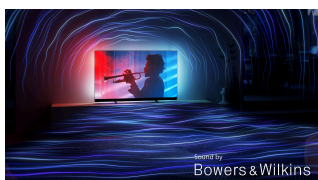

PHILIPS

4K Ambilight TV

OLED+

Ambilight TV, AmbiScape
4K OLED. Līdz 165 Hz
Bowers & Wilkins skaņa
P5 AI Intelligent dzinis

65OLED911

Mūsu labākais skaņas un attēla piedāvājums

Jaunais Bowers & Wilkins OLED911 televizors ar viedo P5 AI dzini darbojas meistarīgi. Satriecošās detaļas, nepārspējamais attēls un iespaidīgais Ambilight televizors ar apgaismojumu visās četrās pusēs nodrošina patiesi aizraujošu skatīšanās pieredzi.