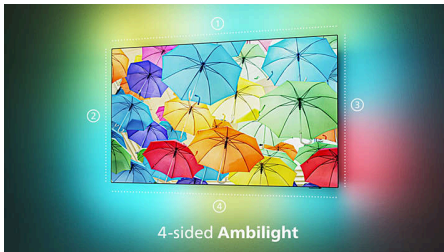

Izceltie produkti

Ambilight televizors ar apgaismojumu visās četrās pusēs

Izmantojot Ambilight apgaismojumu visās četrās pusēs, sporta pasākumi, filmas, mūzika un spēles šķiet vērienīgākas nekā jebkad. Integritīve LED gaismekļi aizmugurē reaģē uz jūsu skatīto vai klausīto saturu, veidojot krāsainas gaismas loku, kas izstaro no televizora augšas, apakšas un sāniem. Lai pilnvērtīgi izmantotu šīs iespējas, piekariniet Ambilight TV pie sienas.