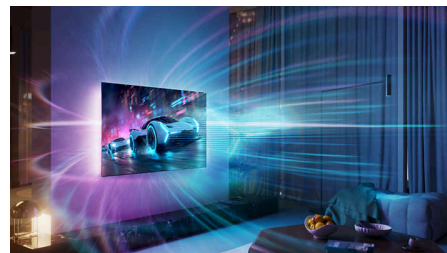

Kinoekrāna pieredze

Saturieties baudījumam! Ar Dolby Vision 2 Max jūs visu redzēsiet tieši tā, kā to vēlēties parādīt režisors, un varat aizmirst par vilšanos, kad

tumšās ainās neko nav iespējams saskatīt. Jūs saskatīsiet katru vissīkāko detaļu gan filmās, gan spēlēs.