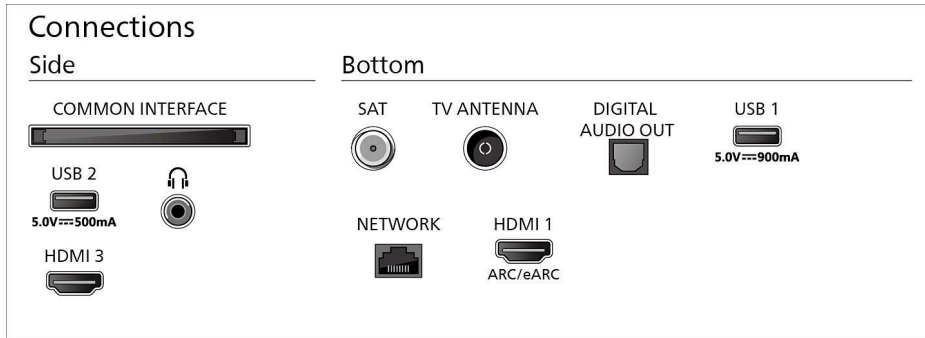

HDMI 2.1 funkciók: eARC a HDMI1-es

csatlakozón, eARC/ VRR/ ALLM támogatás

EasyLink 2.0: Külső beállítás a TV felhasználói felületén keresztül, HDMI-CEC, Philips TV/SB-hez

Támogatott HDMI videofunkciók

Játék: ALLM, HDMI VRR

HDR: HLG, A HDR10+ rendszerrel kompatibilis, HDR10

EU-s energiacímke

EPREL regisztrációs számok: 2700314

Energiaosztály SDR esetén: F

Bekapcsolt mód energiaigénye SDR esetén:

51 kWh/1000 óra

Energiaosztály HDR esetén: G

Bekapcsolt mód energiaigénye HDR esetén:

95 kWh/1000 óra

Energiafogyasztás kikapcsolt módban: N.A.

Hálózati készenléti üzemmód: 2.0 W

Tápellátás

Hálózati tápellátás: AC 100-240 V; 50/60 Hz

Fogyasztás készenléti üzemmódban: kevesebb mint 0,5 W

Energiamegtakarítási funkciók: Automatikusan kikapcsoló időzítő, Eco mód, Kép némítása (rádióhoz), Fényérzékelő

Tartozékok

Mellékelt tartozékok: 2 db AAA elem, Jogi és biztonsági brosúra, Távvezérlő, Gyors üzembe helyezési útmutató, Asztali állvány, Hálózati tápkábel

Kialakítás

TV-színek: Matt fekete keret

Állványkialakítás: Fekete, ívelt fémállvány

Méreték

Távolság a 2 állvány között: 729 mm

Fali tartóval kompatibilis: 200 x 200 mm

TV, állvány nélkül (Szé x Ma x Mé): 958 x 554 x 55 mm

TV, állvánnyal együtt (Szé x Ma x Mé): 958 x 626 x 244 mm

Kartoncsomagolás (Szé x Ma x Mé): 1045 x 650 x 125 mm

A TV tömege, állvány nélkül: 7,57 kg

A TV tömege, állvánnyal együtt: 8,01 kg

Tömeg, a csomagolással együtt: 10,13 kg

* A készüléknek csak bizonyos részei vagy alkotóelemei tartalmaznak ólmot, amelyek esetében az RoHS irányelv nem tartalmaz technológiai alternatívákat.

* Az eszköz alkalmas a magyarországi földfelszíni, szabad hozzáférést igénylő digitális televíziós műsorszórás vételére.

* A Smart TV alkalmazás elérhetősége TV-típusonként és országonként változik. További részletek: www.philips.com/smarttv

* A Philips TV Remote alkalmazás és a kapcsolódó funkciók a TV-típusok, szolgáltatók és országok, valamint az intelligens készülékek és operációs rendszereik függvényében változóak. További részletek: www.philips.com/TVRemoteapp

* Az elektronikus műsorfűzet (EPG) és a tényleges megtekinthetőség (legfeljebb 8 napig) ország- és szolgáltatófüggő.

* Netflix-előfizetés szükséges. A feltételeket lásd: <https://www.netflix.com>

* A távvezérlő felső részén található médiaszolgáltatók gomb országonként eltérő. Kérjük, tekintse meg a dobozban található aktuális terméket.

* A Google Segéd terméktípustól függően különféle nyelveken és országokban érhető el.

* A TV-készüléken keresztül elérhető hangvezérlési szolgáltatások köre országonként és nyelvenként eltérő. A legfrissebb információkért forduljon ügyfélszolgálatunkhoz.

** Az Apple, az AirPlay és az Apple Home az Apple Inc. Egyesült Államokban és más országokban és régiókban bejegyzett védjegyei.