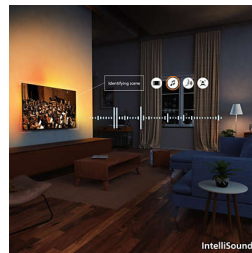

IntelliSound

A beépített IntelliSound motornak köszönhetően a QLED TV már mesterséges intelligenciával is képes meghatározni a lehető legjobb hangzáshoz szükséges paramétereket! Legyen szó sorozatokról és filmekről, zenéről vagy főként beszédből álló tartalmakról, például hírekről, a TV automatikusan optimalizálja a beállításokat. Nem szeretné használni a

mesterséges intelligenciát? Manuálisan is kiválaszthat előre beállított hangstílusokat, vagy saját maga is testre szabhatja a beállításokat.