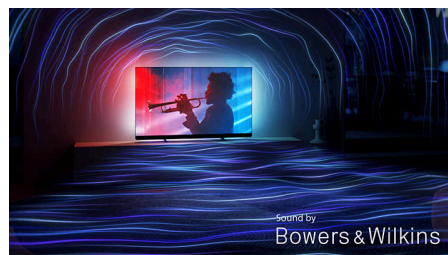

Zvuk osigurava Bowers & Wilkins

Revolucionarni novi prednji tanki i integrirani zvučni sustav Bowers & Wilkins stvara iznimno širok zvuk i nevjerojatno prožimanje. Pogoni koji zvuk usmjeravaju prema naprijed i poseban središnji kanal usmjeravaju detaljan zvuk s jasnim dijalogom izravno prema vama. Straga postavljeni niskotonac stvara duboke i točne basove.