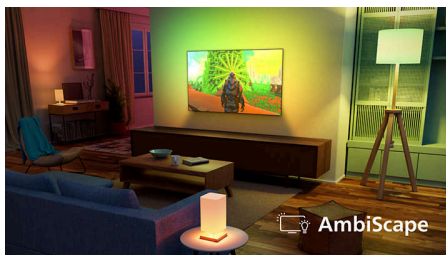

Za vašu zabavu pobrinut ćemo se na prekrasan način

- Jednostavno se povežite s mrežama pametnog doma
- Pametan dizajn. Odgovorna ambalaža

Naš vrhunski doživljaj „sve u jednom“

- Filmski prikaz. Gledajte i igrajte uz Dolby Vision 2 Max
- Tehnologija prožimajućeg surround zvuka
- Jednostavno i brzo pronalaženje sadržaja uz Titan OS
- Sveobuhvatno rješenje za igranje. Uzbudljiva reprodukcija za svakog gejmera

4K OLED+ Ambilight TV. Uronite u živopisnost

- Prožimajuće osvjetljenje sa svih strana. TV s osvjetljenjem Ambilight s 4 strane
- AmbiScape – sinkronizirajte pametne žarulje s radnjom
- Svijetli OLED META zaslon. Preciznost, svjetlina i detalji
- Iznimno realistična slika, što god da gledate. Procesor P5 i AI
- Legendarni Bowers & Wilkins zvuk

Istaknute znač.

TV s osvjetljenjem Ambilight s 4 strane

Uz Ambilight s četiri strane, sport, filmovi, glazba, i igre činit će se većima nego ikad prije. Integrirana LED svjetla na stražnjoj strani reagiraju na sadržaj koji gledate ili slušate, prožimajući vas krugom živopisne svjetlosti koja isijava s gornje, donje i bočnih strana televizora. Ako želite puni dojam, postavite svoj Ambilight TV na zid.

AmbiScape

Zakoračite u novu dimenziju zabave. AmbiScape proširuje Ambilight dalje od televizora, sinkronizirajući s pametnim svjetlima kako bi prostoriju transformirao u živo platno. Osjetite svaku scenu, svaki ritam i svaki trenutak dok vaše okruženje reagira u stvarnom vremenu, uvlačeći vas dublje u doživljaj.