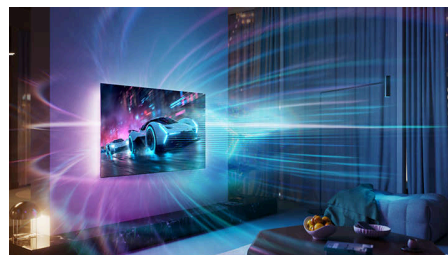

Filmski prikaz

Pripremite se za veliko uzbuđenje! Zahvaljujući tehnologiji Dolby Vision 2 Max, slika će uvijek izgledati onako kako ju je redatelj zamislio, nema

više razočaravajućih prizora koji su previše tamni da bi se mogli razaznati! Bilo da se radi o filmovima ili igrama, vidjet ćete svaki veličanstveni detalj.