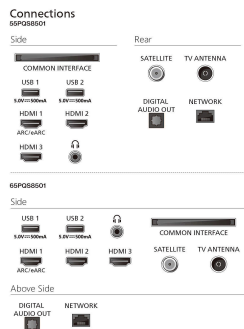

csatlakozón, eARC/ VRR/ ALLM támogatás

EasyLink 2.0: HDMI-CEC, Philips TV/SB-hez, Külső beállítás a TV felhasználói felületén keresztül

Támogatott HDMI videofunkciók

Játék: ALLM, HDMI VRR

HDR: HLG, A HDR10+ rendszerrel kompatibilis, HDR10

EU-s energiacímke

EPREL regisztrációs számok: 2606960

Energiaosztály SDR esetén: F

Bekapcsolt mód energiaigénye SDR esetén: 69 kWh/1000 óra

Energiaosztály HDR esetén: G

Bekapcsolt mód energiaigénye HDR esetén: 97 kWh/1000 óra

Energiafogyasztás kikapcsolt módban: N.A.

Hálózati készenléti üzemmód: 2.0 W

Tápellátás

Hálózati tápellátás: AC 100-240 V; 50/60 Hz

Fogyasztás készenléti üzemmódban: kevesebb mint 0,5 W

Energiamegtakarítási funkciók: Automatikusan kikapcsoló időzítő, Fényérzékelő, Eco mód, Kép némitása (rádióhoz)

Tartozékok

Mellékelt tartozékok: 2 db AAA elem, Jogi és biztonsági brosúra, Távvezérlő, Asztali állvány, Hálózati tápkábel, Gyors üzembe helyezési útmutató

Kialakítás

TV-színek: Matt fekete keret

Állványkialakítás: Fekete, ívelt fémállvány

Méretek

Távolság a 2 állvány között: 795 mm

Fali tartóval kompatibilis: 200 x 100 mm

TV, állvány nélkül (Szé x Ma x Mé): 1226 x 705 x 88 mm

TV, állvánnyal együtt (Szé x Ma x Mé): 1226 x 795 x 278 mm

Kartoncsomagolás (Szé x Ma x Mé): 1320 x 806 x 142 mm

A TV tömege, állvány nélkül: 9,88 kg

A TV tömege, állvánnyal együtt: 10,35 kg

Tömeg, a csomagolással együtt: 14,0 kg