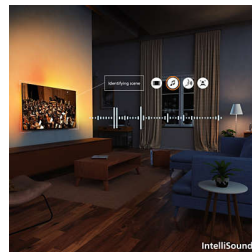

4K QLED

Élénk színek. Ultraéles jelenetek. A Quantum Dot technológia által nyújtott ragyogó színek. A 4K (UHD) felbontásnak köszönhetően ez a készülék minden HDR-formátumhoz alkalmazkodik. Legyen szó sötét vagy világos tónusú, lejátszott vagy streamelt jelenetről, minden részletet élvezettel figyelhet, ahogy kibontakozik a cselekmény.

HDR10+

Várjon el még több részletet. Jobb képminőség képkockáról képkockára. A színek és a kontraszt jobb kiemelése a legsötétebb pillanatokot és a legvilágosabb jeleneteket is tisztábbá teszi.

IntelliSound