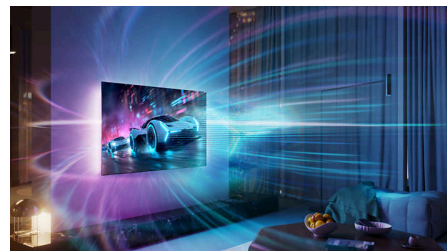

Kinematografinis vaizdas

Įsikibkite, kad nenugriūtumėte! Naudodami „Dolby Vision 2 Max“ matysite daugiau vaizdų, kokius norėjo perteikti režisierius – daugiau jokių nuviliančių, tamsių scenų! Nuo filmų iki žaidimų matysite kiekvieną nuostabią detalę.