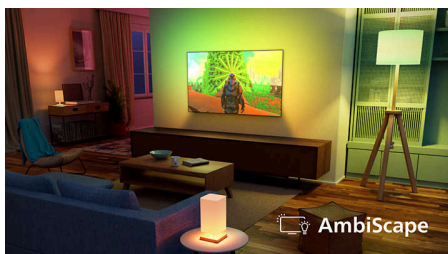

„AmbiScape“

Patirkite naują pramogų pasaulį. „AmbiScape“ išplečia „Ambilight“ galimybes, sinchronizuodama jį su išmaniosiomis lemputėmis ir paverčia jūsų kambarį tikro veiksmo vieta. Pajuskite kiekvieną sceną, kiekvieną ritmą ir kiekvieną akimirką, kai jūsų aplinka reaguoja realiuoju laiku – įtraukdama jus dar labiau į patirtį.

Ryškus „Tandem WOLED“ ekranas

Dėl „Tandem WOLED“ ekrano šis OLED+ „Ambilight“ televizorius yra realistiškesnis ir ryškesnis nei bet kada, o vaizdas atrodo puikiai bet kokių kampu. Dėl ypač didelio ryškumo kontrastas ir spalvos yra nuostabiai ryškūs: net mažiausios detalės matomos šešėliuose ir šviesiose srityse. Palaikomi visi pagrindiniai HDR formatai.