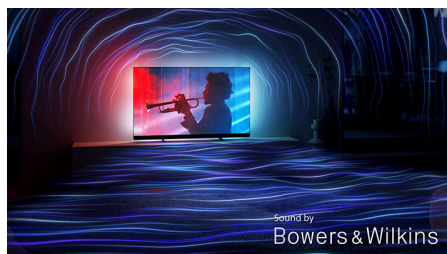

„Bowers & Wilkins“ garsas

Revoliucinė nauja „Bowers & Wilkins“ priekinė, plona ir integruota garso sistema sukuria ypač plačią garsinę aplinką, kuri nepaprastai įtraukia. Priekiniai garsiakalbiai ir specialus centrinis kanalas nukreipia išraiškingą garsą ir aiškius dialogus kaip tik ten, kur esate jūs. Galinėje dalyje tvirtinamas žemųjų dažnių garsiakalbis skleidžia sodrų ir tikslų garsą.