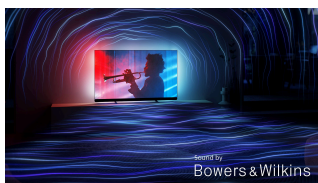

48OLED911

Mūsų aukščiausio lygio garso ir vaizdo patirtis

Šis naujasis „Bowers & Wilkins“ OLED911 televizorius turi „P5 AI“ išmanųjį variklį, kuris veikia tiesiog nepriekaištingai. Įspūdingos detalės ir neprilygstamas vaizdas įspūdingame keturių pusių „Ambilight“ televizoriuje sukuria tikrai nepakartojamą įtraukiančią patirtį.

Jūsų pramogos. Puikiai prižiūrimos visada

- Sklandžiai prisijunkite prie išmaniųjų namų tinklų
- Kruopštus dizainas. Atsakingai supakuota.

Mūsų aukščiausio lygio „viskas viename“ patirtis

- Kino teatro kokybės vaizdas. Žiūrėkite ir žaiskite su „Dolby Vision 2 Max“
- Įtraukianti erdvinio garso technologija
- Greta ir lengva rasti turinį su „Titan OS“
- Visapusiška žaidimų patirtis. Neprilygstamas azartas visiems žaidėjams.

4K OLED+ „Ambilight“ TV. Pasinerkite į tikroviškus vaizdus

- Visapusiškas įsijautimas. 4 pusių „Ambilight“ televizorius
- „AmbiScape“ – sinchronizuokite išmaniąsias lemputes su veiksmu
- Ryškus OLED „META“ ekranas. Tikslumas, ryškumas ir detalumas
- Kad ir ką žiūrėtumėte, vaizdas toks tikroviškas. „P5 Engine“ su DI
- Legendinis „Bowers & Wilkins“ garsas