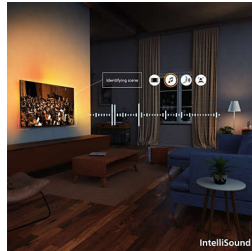

„IntelliSound“

Su mūsų „IntelliSound“ varikliu „QLED“ televizorius gali naudoti dirbtinį intelektą, kad užtikrintų geriausią galimą garsą! Nesvarbu, ar tai būtų laidos ir filmai, muzika, ar daug kalbos turintis turinys, pvz., žinios, televizorius automatiškai optimizuos nustatymus. Nenorite naudoti dirbtinio intelekto? Taip pat galite rankiniu būdu pasirinkti iš anksto nustatytus garso stilius arba patys pritaikyti nustatymus.