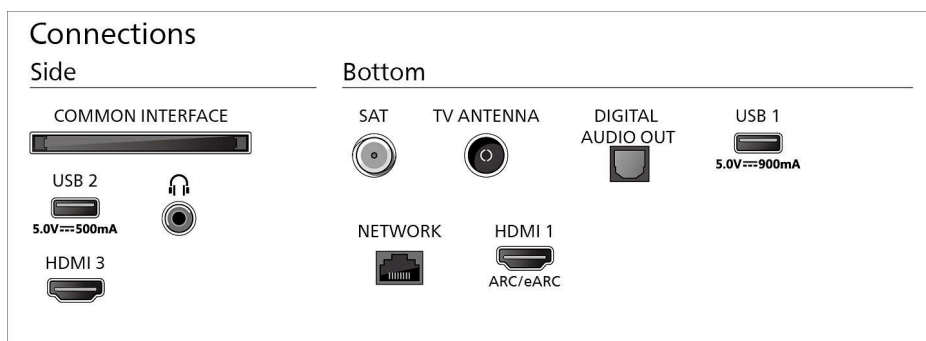

„EasyLink 2.0“: Išorinis nustatymas per

televizoriaus NS, HDMI-CEC, skirtas „Philips“

televizoriui / kolonėlei

Palaikomos HDMI vaizdo funkcijos

Žaidimai: ALLM, HDMI KAD

HDR: HLG, Suderinama su HDR10+, HDR10

ES energijos suvartojimo kortelė

EPREL registracijos numeriai: 2700314

SDR energinė klasė: F

Jungto režimo SDR energijos poreikis:

51 kWh/1000 h

HDR energinė klasė: G

Jungto režimo HDR energijos poreikis:

95 kWh/1000 h

Elektros energijos suvartojimas veikiant

išjungties režimu: Netaikoma

Tinklo budėjimo režimas: 2,0 W

Maitinimas

Elektros energija: AC 100–240 V 50 / 60 Hz

Elektros energijos suvartojimas veikiant

budėjimo režimu: mažiau nei 0,5 W

Energijos taupymo funkcijos: Automatinio

išsijungimo laikmatis, Eko režimas, Išjungti

paveikslėlius (radijas), Šviesos jutiklis

Priedai

Pridedami priedai: 2 x AAA baterijos, Saugos

instrukcijos ir teisinė informacija, Nuotolinis

valdymas, Trumpa instrukcija, Stalnis stovas,

Maitinimo laidas

Konstrukcija

Televizoriaus spalvos: Matinis, juodas rėmelis

Stovo dizainas: Metalinis arkinis stovas

Matmenys

Atstumas tarp 2 stovų: 729 mm

Galima naudoti sieninį kronšteiną: 200 x 200 mm

Televizorius be stovo (P x A x G): 958 x 554 x 55 mm

Televizorius su stovu (P x A x G): 958 x 626 x 244 mm

Pakuotės dėžė (P x A x G): 1045 x 650 x 125 mm

Televizoriaus svoris be stovo: 7,57 kg

Televizoriaus svoris su stovu: 8,01 kg

Svoris su pakuote: 10,13 kg

- Šio televizoriaus tam tikrų detalių sudėtyje, kur technologijos nesūlo jokių alternatyvų pagal galiojančios Pavojingų medžiagų direktyvos išimties sąlygas, yra švino.
- Televizorius palaiko DVB „nemokamas transliacijas“. Gali būti nepalaikomi tam tikri DVB operatoriai. Naujausią sąrašą galima rasti internetinės „Philips“ palaikymo svetainės DUK skyrelyje. Kai kurie operatoriai reikalauja sąlyginės prieigos ir prenumeratos. Dėl papildomos informacijos kreipkitės į savo operatorių.
- „Smart TV“ programos prieinamumas priklauso nuo televizoriaus modelio ir šalies. Daugiau informacijos rasite apsilankę www.philips.com/smarttv
- „Philips“ televizoriaus nuotolinio valdymo programa ir susijusios funkcijos kiekviename televizoriaus modelyje ir šalyje skiriasi, taip pat priklauso nuo operatoriaus, išmaniojo įrenginio modelio ir OS. Daugiau informacijos rasite apsilankę www.philips.com/TVRemoteapp
- EPG ir realus programų rodymas (iki 8 dienų) priklauso nuo šalies ir transliuotojo.
- Reikalinga „Netflix“ prenumerata. Priklauso nuo sąlygų, pateiktų <https://www.netflix.com>
- Transliacijos internetu paslaugos ant nuotolinio valdiklio priklauso nuo šalies. Žr. dėžėje esantį produktą.
- „Google Assistant“ pasiekiamas įvairiomis kalbomis ir skirtingose šalyse priklausomai nuo gaminio tipo.
- Valdymo balsu per televizorių funkcijos apimtis priklauso nuo šalies ir kalbos. Norėdami sužinoti naujausią informaciją, susisiekite su mūsų klientų aptarnavimo skyriumi.
- „Apple“, „AirPlay“ ir „Apple Home“ yra „Apple Inc.“ prekių ženklai, registruoti JAV ir kitose šalyse bei regionuose.