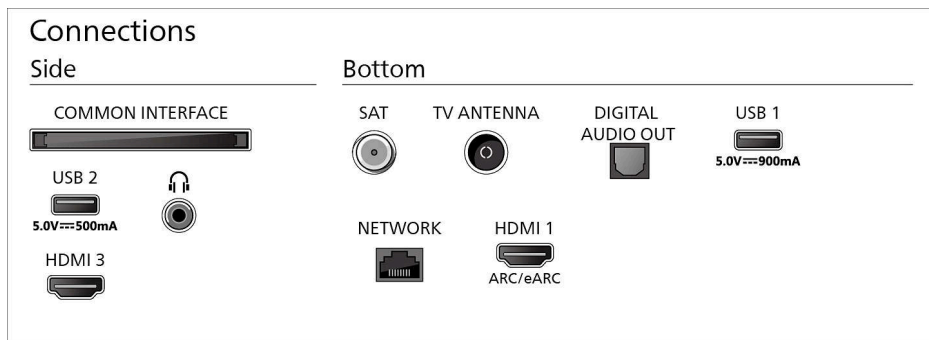

eARC/VRR/ALLM

EasyLink 2.0: Ārējais iestatījums, izmantojot TV

lietotāja saskarni, HDMI-CEC televizoram Philips

TV/SB

Atbalstītās HDMI video funkcijas

Spēles: ALLM, HDMI VRR

HDR: HLG, Saderība ar HDR10+, HDR10

ES energoefektivitātes kartīte

EPREL reģistrācijas numuri: 2700314

SDR energoefektivitātes klase: F

SDR ieslēgta režīma enerģijas prasība:

51 kWh/1000h

HDR energoefektivitātes klase: G

HDR ieslēgta režīma enerģijas prasība:

95 kWh/1000h

Enerģijas patēriņš izslēgtā režīmā: N.P.

Tīkla gaidstāves režīms: 2,0 W

Strāvas padeve

Elektrotīkla strāva: AC 100–240 V 50/60 Hz

Enerģijas patēriņš gaidstāves režīmā: mazāk nekā 0,5 W

Enerģijas taupīšanas funkcijas: Automātisks

izslēgšanas taimeris, ECO režīms, Attēla

izslēgšana (radio atskaņošana), Apgaismojuma

sensors

Piederumi

Iekļautie piederumi: 2 x AAA baterijas, Juridiskā

informācija un drošības brošūra, Tālvadības pults,

Īsa lietošanas pamācība, Galda virsmas statīvs,

Strāvas vads

Dizains

Televizora krāsas: Melna matēta fasete

Statīva dizains: Melns metāla arkas tipa statīvs

Izmēri

Attālums starp 2 statīviem: 729 mm

Saderīgs ar sienas stiprinājumu: 200 x 200 mm

Televizors bez statīva (P x A x D): 958 x 554 x 55 mm

Televizors ar statīvu (P x A x D): 958 x 626 x 244 mm

Iepakojuma kaste (P x A x D): 1045 x 650 x 125 mm

Televizora svars bez statīva: 7,57 kg

Televizora svars ar statīvu: 8,01 kg

Svars (ieskaitot iesaiņojumu): 10,13 kg

* Šis televizors satur svinu tikai noteiktās daļās vai komponentos, kam nepastāv tehnoloģiskas alternatīvas, saskaņā ar esošajiem izņēmumiem RoHS direktīvas ietvaros.

* Televizors atbalsta bezmaksas digitālās videoaprādes (DVB) uztveršanu. Iespējams, netiek atbalstīti noteikti DVB operatori. Atjaunots saraksts pieejams Philips atbalsta vietnes bieži uzdoto jautājumu sadaļā. Dažu operatoru saturam nepieciešama nosacītā piekļuve un abonements. Papildu informāciju jautājiet savam operatoram.

* Smart TV aplikācijas pieejamība atšķiras atkarībā no televizora modeļa un valsts. Papildinformāciju skatiet vietnē: www.philips.com/smarttv

* Philips TV Remote App aplikācija un saistītās funkcijas atšķiras atkarībā no televizora modeļa, operatora un valsts, kā arī no viedierīces modeļa un operētājsistēmas. Plašāku informāciju skatiet vietnē: www.philips.com/TVRemoteapp

* EPG un faktiskā pieejamība (līdz 8 dienām) ir atkarīga no valsts un operatora.

* Nepieciešams Netflix abonements. Saskaņā ar nosacījumiem, kas apskatāmi vietnē <https://www.netflix.com>

* "Over-the-top" (OTT) multivides pakalpojumu poga uz tālvadības pults dažādās valstīs atšķirsies. Skatiet faktisko izstrādājumu kastē.

* Google Assistant ir pieejams dažādās valodās un valstīs un dažādiem produktu tipiem atšķiras.

* Balss vadības pakalpojumu klāsts dažādās valstīs un dažādām valodām atšķiras. Jaunākā informācija pieejama mūsu klientu atbalsta dienestā.

* * Apple, AirPlay un Apple Home ir Apple Inc. preču zīmes, kas reģistrētas ASV un citās valstīs un reģionos.