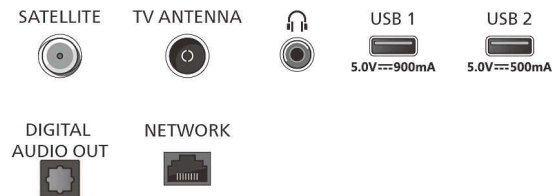

## Connections

Side

Down

© 2026 „Koninklijke Philips N.V.“  
Visos teisės saugomos.

Išleidimo data 2026-05-21  
Versija: 4.4.1

Specifikacijos gali būti keičiamos be įspėjimo. Prekių ženklai yra „Koninklijke Philips N.V.“ ar jų atitinkamų savininkų nuosavybė.