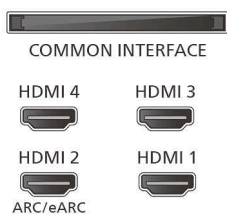

## Connections

Side

Down

© 2026 „Koninklijke Philips N.V.“  
Visos teisės saugomos.

Išleidimo data 2026-05-21  
Versija: 4.4.1

Specifikacijos gali būti keičiamos be įspėjimo. Prekių ženklai yra „Koninklijke Philips N.V.“ ar jų atitinkamų savininkų nuosavybė.