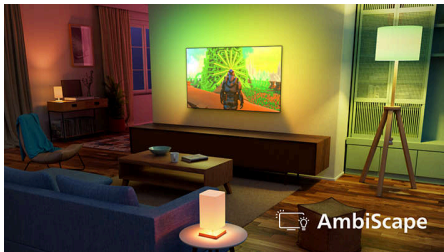

### „AmbiScape“

Patirkite naują pramogų pasaulį. „AmbiScape“ išplečia „Ambilight“ galimybes, synchronizuodama jį su išmaniosiomis lemputėmis ir paverčia jūsų kambarį tikro veiksmo vieta. Pajuskite kiekvieną sceną, kiekvieną ritmą ir kiekvieną akimirką, kai jūsų aplinka reaguoja realiuoju laiku – įtraukdama jus dar labiau į patirtį.