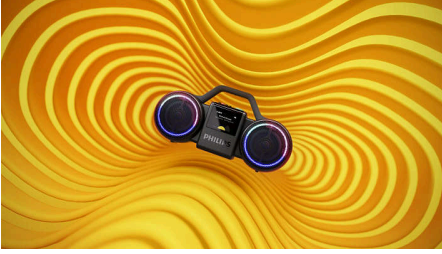

## Roller

İkon yeniden doğuyor. Roller, 80'lerin benzersiz stili ile gerçek stereo ses ve kusursuz bağlantıyı bir araya getiriyor. Çarpıcı tasarım ve yüksek ses seviyesinin yanı sıra güçlü, kontrol edilebilir, derin ve net bas sunuyor.

### Modern-retro bir hava. Philips sesinin 100 yıllık serüveni.

- Retro animasyonlara sahip net renkli ekran
- LED ışık halkaları müzikle dans eder veya ruh halini belirler
- Philips Entertainment uygulaması. Roller için akıllı kontrol
- GRS sertifikalı geri dönüştürülmüş plastik. Çevreye duyarlı ambalaj

# Moving Sound

Kablosuz hoparlör

### Gerçek stereo ses

Çift 3,5 inç sürücü, özel tweeter'lar ve aktif geçiş, sesin iniş ve çıkışlarını hassas bir şekilde ayırmak için birlikte çalışır. Çift pasif radyatörler de bası derinleştirir. Sonuç olarak güçlü derinliğe ve canlı, net ayrıntılara sahip gerçek stereo ses ortaya çıkar.