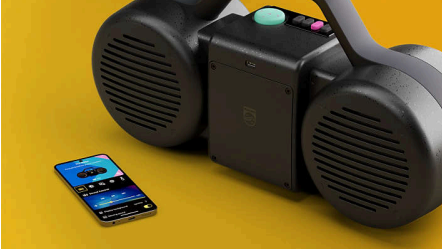

Bluetooth® 6.0, USB-C ses

Bluetooth® 6.0, seste rahatsız edici düşüşler yaşamadan kesintisiz dinleme deneyimi elde etmenizi sağlar ve Roller'ı aynı anda iki cihaza bağlayabilirsiniz. Ayrıca USB-C bağlantı noktasına harici bir cihaz bağlayabilir ve bu şekilde müzik dinleyebilirsiniz.