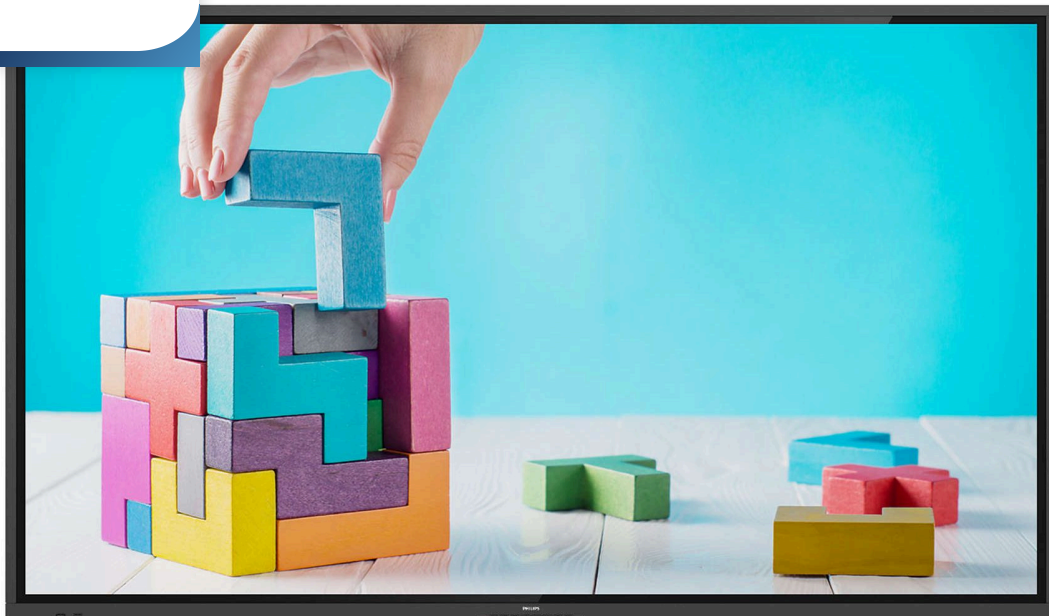

PHILIPS

E-Line zaslon

Signage Solutions

75 inča

Sa sustavom Android

Višestruki dodir

75BDL3052E

Interaktivni edukacijski zaslon

Pametni i snažni

- OPS utor omogućuje računalno ugrađivanje bez kabela
- Ugrađen način rada zaslonske ploče
- Android: pokrenite vlastitu aplikaciju ili odaberite omiljenu aplikaciju za pokretanje
- Dodirni okvir bez razmaka
- Površina zaslona