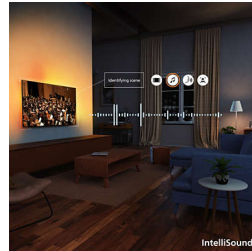

„IntelliSound“

Su mūsų „IntelliSound“ varikliu „QLED“ televizorius gali naudoti dirbtinį intelektą, kad užtikrintų geriausią galimą garsą! Nesvarbu, ar tai būtų laidos ir filmai, muzika, ar daug kalbos turintis turinys, pvz., žinios, televizorius automatiškai optimizuos nustatymus. Nenorite naudoti dirbtinio intelekto? Taip pat galite rankiniu būdu pasirinkti iš anksto nustatytus garso stilius arba patys pritaikyti nustatymus.