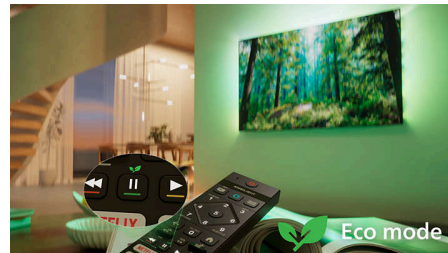

Ekonomiškas, minimalistinis dizainas

Tvarumas ir stilius. Šis gražiai pagamintas ypač plonas televizorius suprojektuotas atsižvelgiant į aplinkos apsaugą: nuo nuotolinio valdymo pulto, pagaminto iš perdirbto plastiko, iki FSC sertifikuotos pakuotės ir įdėklų, atspausdintų naudojant perdirbtą popierių. Ekologinis režimas vienu paspaudimu sumažina energijos suvartojimą visam turiniui ir nustatymams.