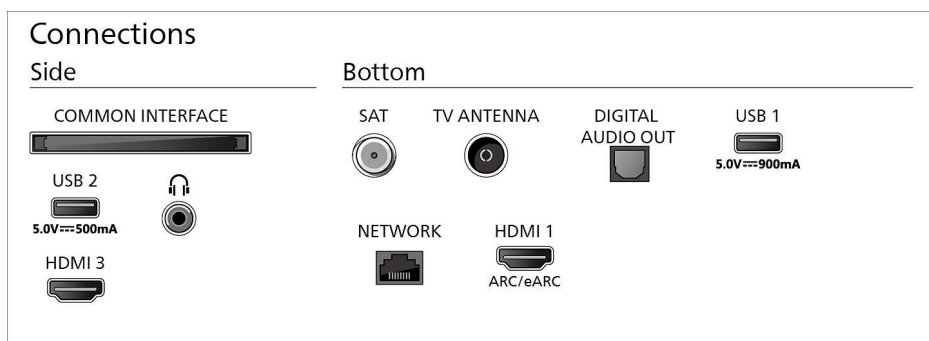

„EasyLink 2.0“: Išorinis nustatymas per

televizoriaus NS, HDMI-CEC, skirtas „Philips“

televizoriui / kolonėlei

Palaikomos HDMI vaizdo funkcijos

Žaidimai: ALLM, HDMI KAD

HDR: HLG, Suderinama su HDR10+, HDR10

ES energijos suvartojimo kortelė

EPREL registracijos numeriai: 2700314

SDR energinė klasė: F

Jungto režimo SDR energijos poreikis:

51 kWh/1000 h

HDR energinė klasė: G

Jungto režimo HDR energijos poreikis:

95 kWh/1000 h

Elektros energijos suvartojimas veikiant

išjungties režimu: Netaikoma

Tinklo budėjimo režimas: 2,0 W

Maitinimas

Elektros energija: AC 100–240 V 50 / 60 Hz

Elektros energijos suvartojimas veikiant

budėjimo režimu: mažiau nei 0,5 W

Energijos taupymo funkcijos: Automatinio

išsijungimo laikmatis, Eko režimas, Išjungti

paveikslėlius (radijas), Šviesos jutiklis

Priedai

Pridedami priedai: 2 x AAA baterijos, Saugos

instrukcijos ir teisinė informacija, Nuotolinis

valdymas, Trumpa instrukcija, Stalnis stovas,

Maitinimo laidas

Konstrukcija

Televizoriaus spalvos: Matinis, juodas rėmelis

Stovo dizainas: Metalinis arkinis stovas

Matmenys

Atstumas tarp 2 stovų: 729 mm

Galima naudoti sieninį kronšteiną: 200 x 200 mm

Televizorius be stovo (P x A x G): 958 x 554 x 55 mm

Televizorius su stovu (P x A x G): 958 x 626 x 244 mm

Pakuotės dėžė (P x A x G): 1045 x 650 x 125 mm

Televizoriaus svoris be stovo: 7,57 kg

Televizoriaus svoris su stovu: 8,01 kg

Svoris su pakuote: 10,13 kg

* Šio televizoriaus tam tikrų detalių sudėtyje, kur technologijos nesūlo jokių alternatyvų pagal galiojančios Pavojingų medžiagų direktyvos išimties sąlygas, yra švino.

* Televizorius palaiko DVB „nemokamas transliacijas“. Gali būti nepalaikomi tam tikri DVB operatoriai. Naujausią sąrašą galima rasti internetinės „Philips“ palaikymo svetainės DUK skyrelyje. Kai kurie operatoriai reikalauja sąlyginės prieigos ir prenumeratos. Dėl papildomos informacijos kreipkitės į savo operatorių.

* „Smart TV“ programos prieinamumas priklauso nuo televizoriaus modelio ir šalies. Daugiau informacijos rasite apsilankę www.philips.com/smarttv

* „Philips“ televizoriaus nuotolinio valdymo programa ir susijusios funkcijos kiekviename televizoriaus modelyje ir šalyje skiriasi, taip pat priklauso nuo operatoriaus, išmaniojo įrenginio modelio ir OS. Daugiau informacijos rasite apsilankę www.philips.com/TVRemoteapp

* EPG ir realus programų rodymas (iki 8 dienų) priklauso nuo šalies ir transliuotojo.

* Reikalinga „Netflix“ prenumerata. Priklauso nuo sąlygų, pateiktų <https://www.netflix.com>

* Transliacijos internetu paslaugos ant nuotolinio valdiklio priklauso nuo šalies. Žr. dėžėje esantį produktą.

* „Google Assistant“ pasiekiamas įvairiomis kalbomis ir skirtingose šalyse priklausomai nuo gaminio tipo.

* Valdymo balsu per televizorių funkcijos apimtis priklauso nuo šalies ir kalbos. Norėdami sužinoti naujausią informaciją, susisiekite su mūsų klientų aptarnavimo skyriumi.

* „Apple“, „AirPlay“ ir „Apple Home“ yra „Apple Inc.“ prekių ženklai, registruoti JAV ir kitose šalyse bei regionuose.