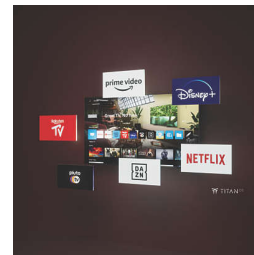

Philips Smart TV Titan OS

Philips Smart TV Titan OS platformā ir ātri pieejams viss, ko vēlaties skatīties. Filmu turpinājumi, seriāli, dokumentālās filmas un drāmas — šis viss un vēl vairāk ir pieejams ar vienu pogas pieskārienu. Lai ko jūs vēlētos skatīties, visas labākās straumēšanas programmas ir viegli pieejamas.