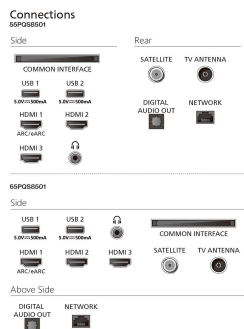

EasyLink 2.0: HDMI-CEC televizoram Philips TV/SB, Ārējais iestatījums, izmantojot TV lietotāja saskarni

Atbalstītās HDMI video funkcijas

Spēles: ALLM, HDMI VRR

HDR: HLG, Saderība ar HDR10+, HDR10

ES energoefektivitātes kartīte

EPREL reģistrācijas numuri: TBC

SDR energoefektivitātes klase: F

SDR ieslēgta režīma enerģijas prasība:

KWh/1000h KWh/1000h

HDR energoefektivitātes klase: G

HDR ieslēgta režīma enerģijas prasība:

KWh/1000h KWh/1000h

Enerģijas patēriņš izslēgtā režīmā: N.P.

Tīkla gaidstāves režīms: 2,0 W

Strāvas padeve

Elektrotīkla strāva: AC 100–240 V 50/60 Hz

Enerģijas patēriņš gaidstāves režīmā: mazāk nekā 0,5 W

Enerģijas taupīšanas funkcijas: Automātisks izslēgšanas taimeris, Apgaismojuma sensors, ECO režīms, Attēla izslēgšana (radio atskaņošana)

Piederumi

Iekļautie piederumi: 2 x AAA baterijas, Juridiskā informācija un drošības brošūra, Tālvadības pults, Galda virsmas statīvs, Strāvas vads, Īsa lietošanas pamācība

Dizains

Televizora krāsas: Melna matēta fasete

Statīva dizains: Melns metāla arkas tipa statīvs

Izmēri

Attālums starp 2 statīviem: 1655 mm

Saderīgs ar sienas stiprinājumu: 600 x 400 mm

Televizors bez statīva (P x A x D): 1893 x 1087 x 80 mm

Televizors ar statīvu (P x A x D): 1893 x 1141 x 440 mm

Iepakojuma kaste (P x A x D): TBC

Televizora svars bez statīva: TBC

Televizora svars ar statīvu: TBC

Svars (ieskaitot iesaiņojumu): TBC