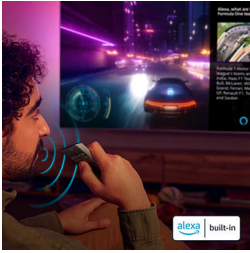

Izceltie produkti

Nevainojama kontrole

Saderība ar Matter Smart Home nodrošina nevainojamu integrāciju esošajā viedās mājas tīklā. Lai vadītu televizoru ar Matter Smart Home lietotni vai izmantojot balsis vadības pakalpojumus, vienkārši nospiediet attiecīgo tālvadības pults pogu un runājiet. Aptumšojiet apgaismojumu. Noregulējiet termostatu. Vai pat ieslēdziet Philips Ambilight televizoru. Visu var paveikt ar vienu komandu. Televizors ir saderīgs arī ar Google viedajiem skaļruņiem un Apple AirPlay.