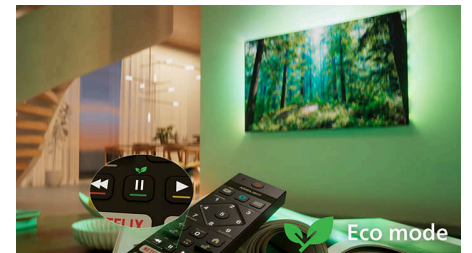

Diseño ecológico

La sostenibilidad se une al estilo. Este elegante televisor se ha diseñado pensando en el planeta, desde un mando a distancia fabricado con plástico reciclado hasta embalajes con certificación FSC e insertos impresos en papel reciclado. El modo Eco reduce el consumo en todos los contenidos y ajustes con un solo toque.

EasyLink

EasyLink te permite controlar por completo tu televisor, tu barra de sonido e incluso sintonizadores externos de Philips con un solo mando a distancia. Disfruta de un control unificado y optimizado sin tener que pelearte con varios mandos a distancia gracias a una comodidad fluida y conectada en todo momento.