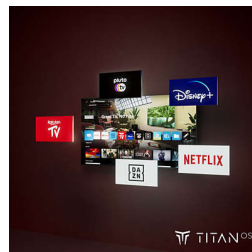

Smart TV de Philips con Titan OS

La plataforma de la Smart TV de Philips con Titan OS pone todos tus contenidos favoritos al alcance de la mano. Secuelas, series,

documentales, películas... todo lo que te imagines está a un clic de distancia. Independientemente de lo que quieras ver, tendrás a tu alcance las mejores aplicaciones de streaming.