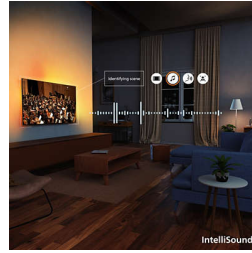

IntelliSound

Con nuestro motor IntelliSound integrado, el televisor puede utilizar la IA para ofrecerte el mejor sonido posible. Tanto si se trata de programas y películas, como de música o contenido con mucho diálogo, como las noticias, el televisor optimizará los ajustes automáticamente. ¿No quieres usar la IA? También puedes seleccionar estilos de sonido preestablecidos manualmente o personalizar los ajustes por tu cuenta.