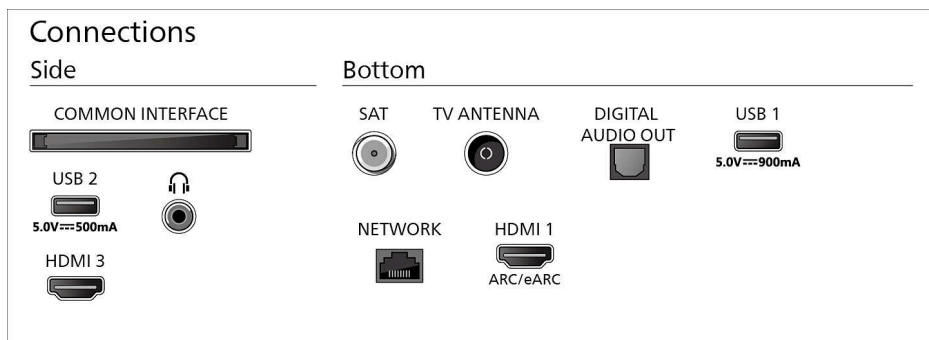

EasyLink 2,0: Externé nastavenie prostredníctvom používateľského rozhrania TV, HDMI-CEC pre TV/SB Philips

Podporované HDMI video funkcie

Hranie: ALLM, HDMI VRR

HDR: HLG, Kompatibilný s formátom HDR10+, HDR10

Energetická karta EÚ

Registračné číslo EPREL: 2701642

Energetická trieda pre SDR: F

Energetické nároky režimu prevádzky pre SDR: 65 Kwh/1000 h

Energetická trieda pre HDR: G

Príkion v režime zapnutia pre HDR:

103 Kwh/1000 h

Spotreba energie v režime vypnutia: nie je k dispozícii

Pohotovostný režim pripojený k sieti: 2,0 W

Príkion

Napájanie zo siete: AC 100 – 240 V, 50/60 Hz

Spotr. energie v pohotovostnom stave: menej ako 0,5 W

Funkcie úspory energie: Časovač automatického vypnutia, Režim Eko, Vypnutie obrazu (pre rádio), Svetelný snímač

Príslušenstvo

Dodávané príslušenstvo: Dve batérie AAA,

Brožúrka s právnymi a bezpečnostnými informáciami, Diaľkové ovládanie, Stručná príručka spustenia, Podstavec na stôl, Sieťový napájací kábel

Dizajn

Farby TV: Čierny matný rám

Konštrukcia stojana: Kovový čierny oblúkový stojan

Rozmery

Vzdialenosť medzi 2 stojanmi: 810 mm

Kompatibilné s nástennými držiakmi: 300 x 300 mm

Televízor bez stojana (Š x V x H): 1111 x 640 x 55 mm

Televízor so stojanom (Š x V x H): 1111 x 713 x 261 mm

Kartónov balenia (Š x V x H): 1210 x 750 x 125 mm

Hmotnosť televízora bez stojana: 10,01 kg

Hmotnosť televízora so stojanom: 10,45 kg

Hmotnosť vrátane balenia: 15,77 kg

- Olovo sa nachádza iba v určitých súčiastkach alebo komponentoch tohto televízora, pri ktorých podľa existujúcich výnimiek smernice RoHS neexistujú v rámci technológie žiadne alternatívy.
- Televízor podporuje príjem signálu DVB voľne prístupného vysielania. Špecifickí operátori DVB nemusia byť podporovaní. Aktuálny zoznam nájdete v časti Najčastejšie otázky na stránke podpory výrobkov spoločnosti Philips. Niektorí operátori vyžadujú podmienený prístup a registráciu. Ďalšie informácie získate u svojho operátora.
- Dostupnosť aplikácie Smart TV sa líši v závislosti od modelu televízora a krajiny. Bližšie informácie nájdete na adrese: www.philips.com/smarttv
- Aplikácia Philips TV Remote a príslušné funkcie sa líšia v závislosti od modelu televízora, operátora a krajiny, ako aj od modelu a operačného systému inteligentných zariadení. Podrobnosti nájdete na adrese: www.philips.com/TVRemoteapp
- Funkcia elektronického sprievodcu programom a zobrazenie plánovaných programov (maximálne 8 dní) závisí od konkrétnej krajiny a operátora.
- Vyžaduje sa predplatné služby Netflix. Podlieha podmienkam, ktoré nájdete na adrese <https://www.netflix.com>
- Tlačidlo mediálnych služieb obsahu Over-the-top na diaľkovom ovládači sa bude v jednotlivých krajinách líšiť. Pozrite si skutočný produkt v balení.
- Asistent Google je k dispozícii v rôznych jazykoch a krajinách podľa typu produktu.
- Rozsah služieb hlasového ovládania prostredníctvom televízora sa líši v závislosti od krajiny a jazyka. Najnovšie informácie získate od nášho oddelenia starostlivosti o zákazníkov.
- Apple, AirPlay a Apple Home sú ochrannými známkami spoločnosti Apple Inc., registrovanými v Spojených štátoch a iných krajinách a regiónoch.