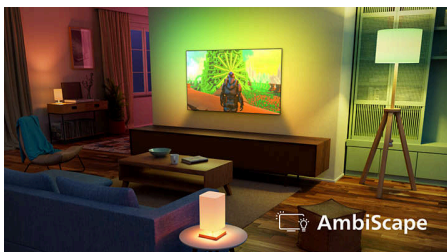

### AmbiScape

Vstúpte do novej dimenzie zábavy. AmbiScape rozširuje funkciu Ambilight za hranice televízora a synchronizuje sa s inteligentnými svetlami, čím premení vašu miestnosť na živé plátno. Vnímajte každú scénu, každý rytmus a každý okamih, keď vaše okolie reaguje v reálnom čase – a vtahuje vás hlbšie do zážitku.