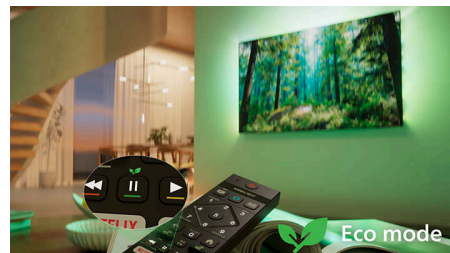

Ekologický, tenký dizajn

Udržateľnosť sa snúbi so štýlom. Tento krásne spracovaný mimoriadne tenký televízor je navrhnutý s ohľadom na životné prostredie, od diaľkového ovládača vyrobeného z recyklovaných plastov až po obaly s certifikáciou FSC a letáky vytlačené na recyklovanom papieri. Vďaka režimu Eco znížite spotrebu energie pri každom obsahu a nastaveniach jediným ťuknutím.