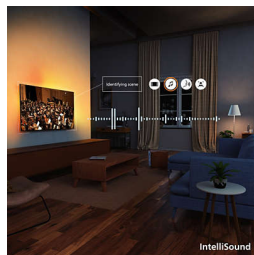

IntelliSound

Vďaka integrovanému nástroju IntelliSound engine môže váš televízor QLED využívať umelú inteligenciu, aby vám poskytol najlepší možný zvuk! Či už ide o seriály a filmy, hudbu alebo obsah náročný na reč, ako sú správy, televízor automaticky optimalizuje nastavenia. Nechcete používať umelú inteligenciu? Prednastavené zvukové štýly môžete vybrať aj manuálne alebo si nastavenia prispôbiť sami.