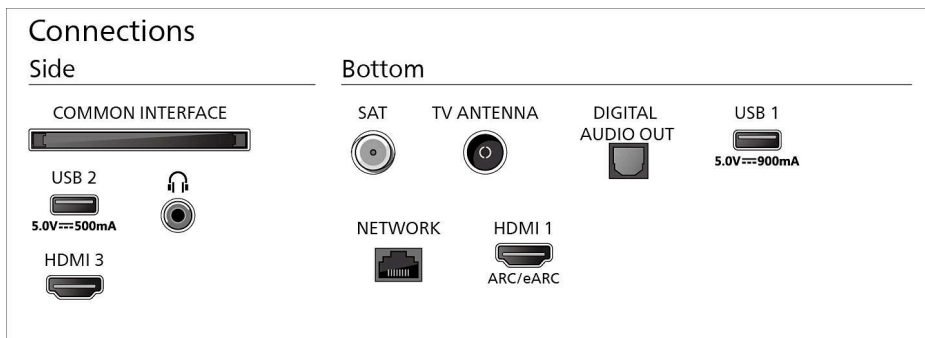

Підтримувані функції відео HDMI

Ігри: ALLM, Змінна частота кадрів VRR з HDMI

HDR: HLG, Підтримка HDR10+, HDR10

Карта енергоспоживання ЄС

Реєстраційні номери EPREL: 2704103

Клас енергоспоживання для SDR: F

Потреба в потужності в режимі увімкнення для SDR: 77 кВт-год/1000 год

Клас енергоспоживання для HDR: G

Потреба в потужності в режимі увімкнення для HDR: 115 кВт-год/1000 год

Споживання енергії у режимі вимкнення: Не дост.

Мережевий режим очікування: 2.0 Вт

Потужність

Потужність, що споживається від електромережі: Змінний струм 100–240 В, 50/60 Гц

Споживання електроенергії в режимі очікування: менше 0,5 Вт

Енергозберігаючі функції: Таймер автоматичного вимикання, Екорезим, Вимикання зображення (для радіо), Сенсор світла

Акcesуари

Акcesуари в комплекті: 2 батареї AAA, Буклет з юридичною інформацією та інформацією з техніки безпеки, Дистанційне керування, Короткий посібник, Підставка на стіл, Шнур живлення

Конструкція

Кольори телевізора: Чорна матова рамка

Конструкція підставки: Чорна металева вигнута підставка

Розміри

Відстань між 2 підставками: 980 мм

Сумісність із настінним кронштейном: 300 x 300 мм

Телевізор без підставки (Ш x В x Г): 1226 x 705 x 55 мм

Телевізор із підставкою (Ш x В x Г): 1226 x 777 x 261 мм

Картонна упаковка (Ш x В x Г):

1320x806x142 мм

Вага телевізора без підставки: 12,31 кг

Вага телевізора з підставкою: 12,73 кг

Вага з упаковкою: 15,82 кг

* Цей телевізор містить свинець лише в певних частинах або компонентах, де немає інших варіантів застосування технологій відповідно до чинних обмежень відповідальності згідно з Директивою щодо обмеження вмісту шкідливих речовин.

* Телевізор підтримує прийом сигналів DVB для трансляції «без обмежень». Певні оператори DVB можуть не підтримуватися. Оновлений список можна знайти в розділі частих запитань на вебсайті підтримки Philips. Для деяких операторів потрібний умовний доступ та підписка. Для отримання детальнішої інформації зверніться до оператора.

* Доступність додатку Smart TV залежить від моделі телевізора та країни. Для отримання детальнішої інформації відвідайте вебсайт: www.philips.com/smarttv

* Додаток Philips TV Remote та відповідні функції різняться залежно від моделі телевізора, оператора та країни, а також моделі та ОС пристрою. Для отримання детальнішої інформації відвідайте вебсайт: www.philips.com/TVRemoteapp

* ЕДП та фактична доступність (до 8 днів) залежить від країни та оператора.

* Потрібна підписка Netflix. Діють умови, наведені тут: <https://www.netflix.com>

* Кнопка медіасервісів на пульті дистанційного керування буде різною для кожної країни. Див. фактичний виріб у коробці.

* Google Асистент доступний різними мовами та в різних країнах залежно від типів продуктів.

* Обсяг сервісів голосового керування через телевізор залежить від країни та мови. Для отримання найновішої інформації звертайтеся до нашого центру обслуговування клієнтів.

* *Apple, AirPlay і Apple Home є товарними знаками Apple Inc., зареєстрованими у США та інших країнах і регіонах.