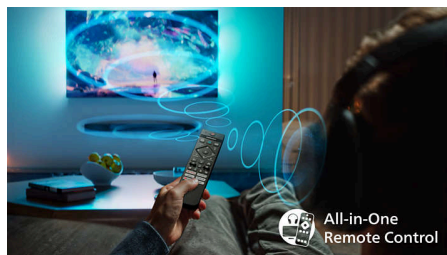

Універсальний пульт дистанційного керування

Універсальний пульт дистанційного керування дозволяє повністю керувати телевізором Philips, саундбаром, навушниками та навіть зовнішніми тюнерами за допомогою лише одного пульта ДК. Відчуйте зручність безперервного й уніфікованого керування. Більше не доведеться перемикатися між кількома пультами. Лише безперебійне й інтегроване керування щоразу.