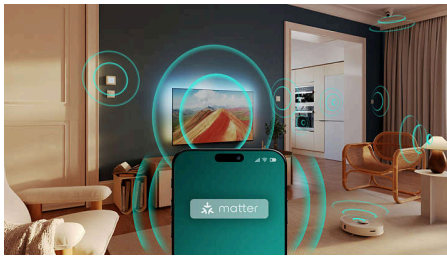

телевізор автоматично оптимізує налаштування. Не хочете використовувати ШІ? Ви також можете вибрати попередньо встановлені стилі звуку вручну або налаштувати параметри самостійно.

Dolby Atmos та DTS:X

Завдяки Dolby Atmos, що відтворює звук так, як задумав режисер, та DTS:X для створення 3D-звуку, ви відчуваєте себе так, ніби справді перебуваєте в місці події. Додавання цього додаткового виміру до звуку забезпечує більш захоплюючий досвід прослуховування вдома.

Philips Smart TV Titan OS

Платформа Philips Smart TV Titan OS дає змогу дивитися те, що ви любите, і швидко. Від сиквелів до серіалів, від документальних до драматичних фільмів – увесь улюблений контент доступний одним натисненням кнопки. Що б ви не захотіли подивитися, усі найкращі додатки для потокового мовлення у вас під рукою.

Основні особливості

Сумісність із Matter Smart Home

Сумісність із Matter Smart Home забезпечує безперешкодну інтеграцію з наявною мережею розумного дому. Щоб керувати телевізором за допомогою додатка Matter Smart Home або сервісів голосового керування, просто натисніть кнопку на пульті ДК і промовляйте. Приглушіть світло. Відрегулюйте температуру в приміщенні. Навіть увімкніть телевізор Philips з Ambilight. Усе це можна зробити однією командою.