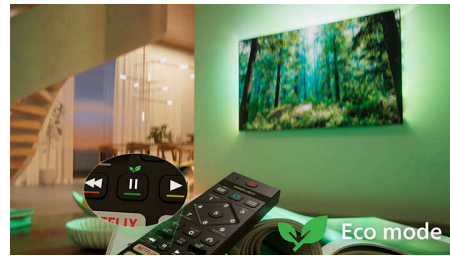

Екологічний, компактний дизайн

Екологічність у поєднанні зі стилем. Цей надтонкий телевізор, виготовлений з особливою ретельністю, розроблений з думкою про планету: від пульта дистанційного керування, виготовленого з переробленого пластику, до упаковки, сертифікованої FSC, та вкладишів, надрукованих на переробленому папері. Екологічний режим дозволяє знизити енергоспоживання для всіх типів контенту й налаштувань одним натисканням.