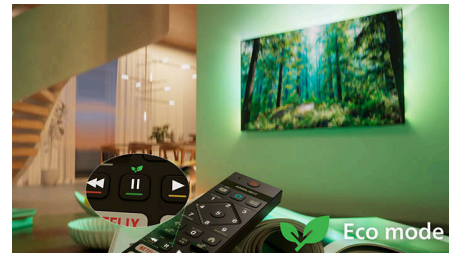

Екологичен дизайн

Устойчивостта се съчетава със стил. Този красиво изработен телевизор е проектиран с мисъл за планетата – от дистанционно управление, изработено от рециклирани пластмаси, до сертифицираната от FSC опаковка и брошури, отпечатани на рециклирана хартия. С Еко режима можете да намалите консумацията на енергия за всички съдържания и настройки с едно докосване