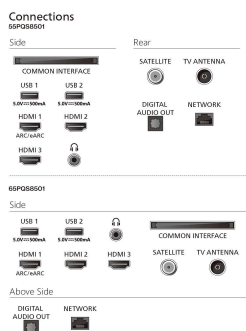

EasyLink 2.0: HDMI-CEC за Philips TV/SB,

Настройка на външни устройства чрез потребителския интерфейс на телевизора

Поддържани HDMI видео функции

Игри: ALLM, HDMI VRR

HDR: HLG, Съвместим с HDR10+, HDR10

Енергиен етикет на ЕС

EPREL регистрационни номера: TBC

Енергиен клас за SDR: F

Потребление на енергия във включен режим за SDR: TBC Kwh/1000 ч

Енергиен клас за HDR: G

Потребление на енергия във включен режим за HDR: TBC Kwh/1000 ч

Консумирана мощност в режим изключено: няма данни

Режим на готовност в мрежа: 2,0 W

Захранване

Мрежово захранване: Променлив ток 100 – 240 V, ~50/60 Hz

Мощност на потребление в режим на

готовност: по-малко от 0,5 W

Функции за пестене на електроенергия:

Автоматичен таймер за изключване, Светлинен сензор, ЕКО режим, Изключване на образа (за радио)

Акcesoари

Акcesoари в комплекта: 2 бр. батерии тип

AAA, Брошура за правни въпроси и

безопасност, Дистанционно управление,

Настолна стойка, Захранващ кабел,

Ръководство за бърз старт

Дизайн

Цвят на телевизора: Козметичен панел в матово черно, Пластмасова черна ниска рамка

Размери

Разстояние между 2 стойки: 742 мм

Може да се монтира на конзола за стена: 200 x 100 мм

Телевизор без стойка (Ш x В x Д): 957 x 554 x 87 мм

Телевизор със стойка (Ш x В x Д): 957 x 624 x 245,5 мм

Картонена опаковка (Ш x В x Д): 1045 x 650 x 125 мм

Тегло на телевизора без стойка: 6,55 кг

Тегло на телевизора със стойка: 6,99 кг

Тегло с опаковката: 9,07 кг

* Само определени части или компоненти на този телевизор съдържат олово, когато няма технически алтернативи съгласно съществуващите клаузи за освобождаване на Директивата RoHS (Директива на Европейската общност за ограничение на използването на вредни вещества).

* Телевизорът поддържа приемане на DVB за предавания със свободен ефирен достъп. Възможно е определени DVB оператори да не се поддържат. Актуализиран списък може да бъде намерен в раздела с често задавани въпроси на уебсайта за поддръжка на Philips. За някои оператори се изисква модул за условен достъп и абонамент. Обърнете се към вашия оператор за повече информация.

* Наличността на приложението Smart TV се различава от модела на телевизора и държавата. За повече информация посетете: www.philips.com/smarttv

* Приложението Philips TV Remote и свързаните с него функции зависят от модела телевизор, оператора и държавата, както и от модела смарт устройство и неговата операционна система. За повече информация посетете: www.philips.com/TVRemoteapp

* EPG и действителният обхват на програмите (до 8 дни) зависи от държавата и оператора.

* Изисква се абонамент за Netflix. Обект на условия на <https://www.netflix.com>

* Amazon Prime е налично за избрани езици и държави.

* Бутон отгоре за мултимедийни услуги на дистанционното управление е различен за всяка държава. Моля, вижте действителния продукт в кутията.

* Google Assistant е достъпен на различни езици и държави според типа на продукта.

* Обхватът на услугите за гласово управление се различават в зависимост от държавата и езика. За най-нова информация, моля, свържете се с отдела за обслужване на клиенти.

* * Apple, AirPlay и Apple Home са търговски марки на Apple Inc., регистрирани в САЩ и други държави и региони.