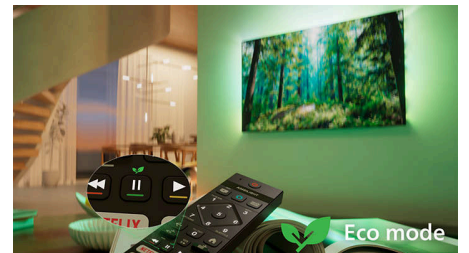

Diseño ecológico

La sostenibilidad se une al estilo. Este elegante televisor se ha diseñado pensando en el planeta, desde un mando a distancia fabricado con plástico reciclado hasta embalajes con certificación FSC e insertos impresos en papel reciclado. El modo Eco reduce el consumo en todos los contenidos y ajustes con un solo toque.

EasyLink

EasyLink te permite controlar por completo tu televisor, tu barra de sonido e incluso sintonizadores externos de Philips con un solo mando a distancia. Disfruta de un control unificado y optimizado sin tener que pelearte con varios mandos a distancia gracias a una comodidad fluida y conectada en todo momento.