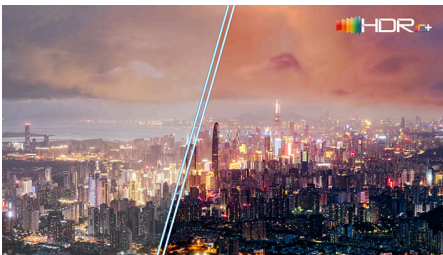

HDR10+

Espera más detalles. La calidad de imagen se mejora en cada fotograma. Con un mayor énfasis en el color y el contraste, incluso los momentos más oscuros y las escenas más brillantes se ven con mayor nitidez.