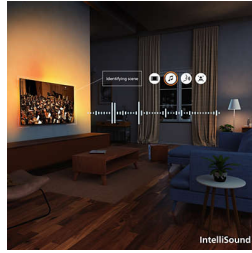

IntelliSound

Con nuestro motor IntelliSound integrado, el televisor puede utilizar la IA para ofrecerte el mejor sonido posible. Tanto si se trata de programas y películas, como de música o contenido con mucho diálogo, como las noticias, el televisor optimizará los ajustes automáticamente. ¿No quieres usar la IA? También puedes seleccionar estilos de sonido preestablecidos manualmente o personalizar los ajustes por tu cuenta.