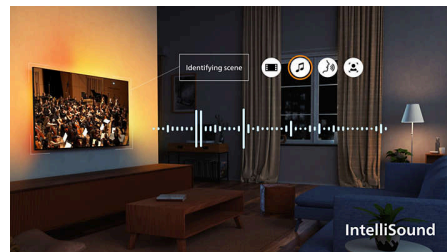

„IntelliSound“

Su mūsų „IntelliSound“ varikliu „OLED“ televizorius gali naudoti dirbtinį intelektą, kad užtikrintų geriausią galimą garsą! Nesvarbu, ar tai būtų laidos ir filmai, muzika, ar daug kalbos turintis turinys, pvz., žinios, televizorius automatiškai optimizuos nustatymus. Nenorite naudoti dirbtinio intelekto? Taip pat galite rankiniu būdu pasirinkti iš anksto nustatytus garso stilius arba patys pritaikyti nustatymus.