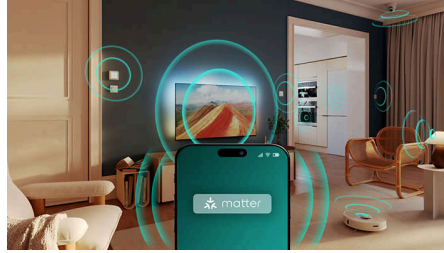

OLED

4K OLED „Ambilight“ televizorius

65OLED761/12

Ypatybės

Visapusiška žaidimų patirtis

HDMI 2.1, 120 Hz vietinis atnaujinimo dažnis ir minimalus įvesties vėlavimas. Šis „Ambilight“ televizorius užtikrins tokį našumą, kokio reikia bet kokiam žaidimui – tiek sukurtam nepriklausomų kūrėjų, tiek didelių bendrovių. „Game Bar 2.0“ suteikia daugiau galimybių valdyti, todėl galite tiksliau pritaikyti savo žaidimo būdą ir prijungti „Bluetooth“ pultelį, kad galėtumėte žaisti naudodamiesi debesija.

Suderinamas su „Matter Smart Home“

„Matter Smart Home“ suderinamumas užtikrina sklandžią integraciją į esamą išmaniųjų namų tinklą. Norėdami valdyti televizorių iš „Matter Smart Home“ programėlės arba naudodami valdymo balsu funkciją, tiesiog paspauskite

nuotolinio valdymo pulto mygtuką ir kalbėkite. Pritemdykite šviesas. Sureguliuokite termostatą. Net įjunkite „Philips Ambilight“ televizorių. Viską atliksite viena komanda.

Apgalvotas dizainas

Šis plonas OLED ekranas atrodo išskirtinai bet kurioje patalpoje, o „Ambilight“ sukuria hipnotizuojantį atmosferinį apšvietimą net ir tada, kai ekranas išjungtas. Mūsų pakuotėms naudojamas FSC sertifikuotas perdirbtas kartonas, o įdėklai spausdinami ant perdirbto popieriaus.