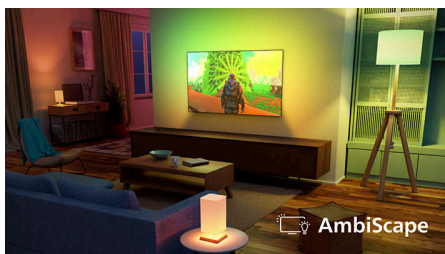

„AmbiScape“

Patirkite naują pramogų pasaulį. „AmbiScape“ išplečia „Ambilight“ galimybes, synchronizuodama jį su išmaniosiomis lemputėmis ir paverčia jūsų kambarį tikro veiksmo vieta. Pajuskite kiekvieną sceną, kiekvieną ritmą ir kiekvieną akimirką, kai jūsų aplinka reaguoja realiuoju laiku – įtraukdama jus dar labiau į patirtį.