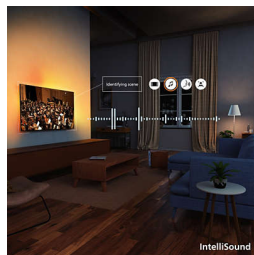

AmbiScape

Vstúpte do novej dimenzie zábavy. AmbiScape rozširuje funkciu Ambilight za hranice televízora a synchronizuje sa s inteligentnými svetlami, čím premení vašu miestnosť na živé plátno. Vnímajte každú scénu, každý rytmus a každý okamih, keď vaše okolie reaguje v reálnom čase – a vtahuje vás hlbšie do zážitku.

4K QLED

Živé farby. Mimoriadne ostré scény. Žiarivosť farieb zaistená kvantovými bodkami. Vďaka rozlíšeniu 4K (UHD) sa prispôsobí všetkým formátom HDR. V každom neuveriteľnom

okamihu, tmavom aj svetlom, pri hraní aj streamovaní, si užijete každý detail a každú scénu.

IntelliSound

Vďaka integrovanému nástroju IntelliSound engine môže váš televízor QLED využívať umelú inteligenciu, aby vám poskytol najlepší možný zvuk! Či už ide o seriály a filmy, hudbu alebo obsah náročný na reč, ako sú správy, televízor automaticky optimalizuje nastavenia. Nechcete používať umelú inteligenciu? Prednastavené zvukové štýly môžete vybrať aj manuálne alebo si nastavenia prispôbiť sami.