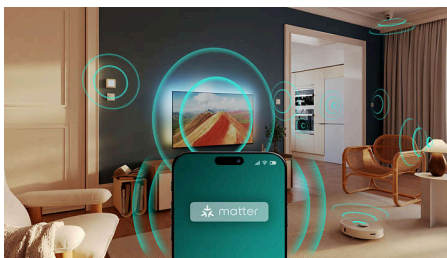

Hlavné prvky

Kompatibilné so štandardom Matter Smart Home

Kompatibilita so štandardom Matter Smart Home prináša bezproblémovú integráciu do existujúcej inteligentnej domácej siete. Ak chcete televízor ovládať z aplikácie Matter Smart Home alebo pomocou služieb hlasového ovládania, jednoducho stlačte tlačidlo na diaľkovom ovládači a hovorte. Stmievajte svetlá. Nastavte si termostat. Dokonca zapnite televízor Philips s funkciou Ambilight. To všetko jediným príkazom.