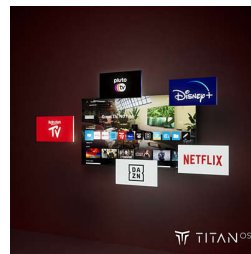

Operačný systém Philips Smart TV Titan OS

Platforma Philips Smart TV Titan OS prináša všetko, čo radi sledujete, a navyše rýchlo. Od samostatných dielov po celé seriály a od dokumentov až po drámy – všetko, čo chcete, je k dispozícii jediným stlačením tlačidla. Bez ohľadu na to, čo chcete sledovať, všetky najlepšie aplikácie na streamovanie môžete mať ľahko na dosah.