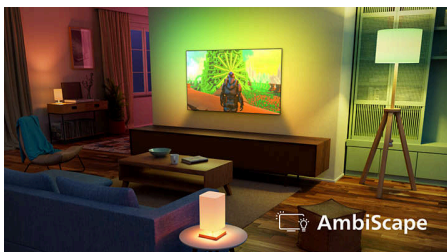

AmbiScape

Vstúpte do novej dimenzie zábavy. AmbiScape rozširuje funkciu Ambilight za hranice televízora a synchronizuje sa s inteligentnými svetlami, čím premení vašu miestnosť na živé plátno. Vnímajte každú scénu, každý rytmus a každý okamih, keď vaše okolie reaguje v reálnom čase – a vtahuje vás hlbšie do zážitku.