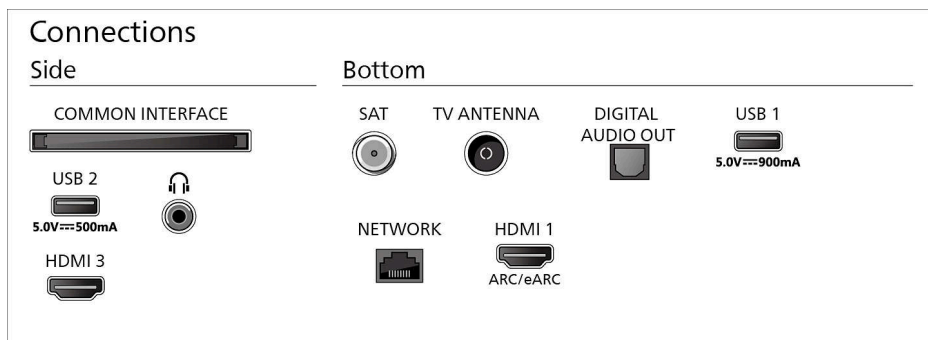

EasyLink 2,0: Externé nastavenie prostredníctvom používateľského rozhrania TV, HDMI-CEC pre TV/SB Philips

Podporované HDMI video funkcie

Hranie: ALLM, HDMI VRR

HDR: HLG, Kompatibilný s formátom HDR10+, HDR10

Energetická karta EÚ

Registračné čísla EPREL: 2704103

Energetická trieda pre SDR: F

Energetické nároky režimu prevádzky pre SDR: 77 Kwh/1000 h

Energetická trieda pre HDR: G

Príkion v režime zapnutia pre HDR:

115 Kwh/1000 h

Spotreba energie v režime vypnutia: nie je k dispozícii

Pohotovostný režim pripojený k sieti: 2,0 W

Príkion

Napájanie zo siete: AC 100 – 240 V, 50/60 Hz

Spotr. energie v pohotovostnom stave: menej ako 0,5 W

Funkcie úspory energie: Časovač automatického vypnutia, Režim Eko, Vypnutie obrazu (pre rádio), Svetelný snímač

Príslušenstvo

Dodávané príslušenstvo: Dve batérie AAA,

Brožúrka s právnymi a bezpečnostnými informáciami, Diaľkové ovládanie, Stručná príručka spustenia, Podstavec na stôl, Sieťový napájací kábel

Dizajn

Farby TV: Čierny matný rám

Konštrukcia stojana: Kovový čierny oblúkový stojan

Rozmery

Vzdialenosť medzi 2 stojanmi: 980 mm

Kompatibilné s nástennými držiakmi: 300 x 300 mm

Televízor bez stojana (Š x V x H): 1226 x 705 x 55 mm

Televízor so stojanom (Š x V x H): 1226 x 777 x 261 mm

Kartónov balenie (Š x V x H):

1320 x 806 x 142 mm

Hmotnosť televízora bez stojana: 12,31 kg

Hmotnosť televízora so stojanom: 12,73 kg

Hmotnosť vrátane balenia: 15,82 kg

- Olovo sa nachádza iba v určitých súčiastkach alebo komponentoch tohto televízora, pri ktorých podľa existujúcich výnimiek smernice RoHS neexistujú v rámci technológie žiadne alternatívy.
- Televízor podporuje príjem signálu DVB voľne prístupného vysielania. Špecifickí operátori DVB nemusia byť podporovaní. Aktuálny zoznam nájdete v časti Najčastejšie otázky na stránke podpory výrobkov spoločnosti Philips. Niektorí operátori vyžadujú podmienený prístup a registráciu. Ďalšie informácie získate u svojho operátora.
- Dostupnosť aplikácie Smart TV sa líši v závislosti od modelu televízora a krajiny. Bližšie informácie nájdete na adrese: www.philips.com/smarttv
- Aplikácia Philips TV Remote a príslušné funkcie sa líšia v závislosti od modelu televízora, operátora a krajiny, ako aj od modelu a operačného systému inteligentných zariadení. Podrobnosti nájdete na adrese: www.philips.com/TVRemoteapp
- Funkcia elektronického sprievodcu programom a zobrazenie plánovaných programov (maximálne 8 dní) závisí od konkrétnej krajiny a operátora.
- Vyžaduje sa predplatné služby Netflix. Podlieha podmienkam, ktoré nájdete na adrese <https://www.netflix.com>
- Tlačidlo mediálnych služieb obsahu Over-the-top na diaľkovom ovládači sa bude v jednotlivých krajinách líšiť. Pozrite si skutočný produkt v balení.
- Asistent Google je k dispozícii v rôznych jazykoch a krajinách podľa typu produktu.
- Rozsah služieb hlasového ovládania prostredníctvom televízora sa líši v závislosti od krajiny a jazyka. Najnovšie informácie získate od nášho oddelenia starostlivosti o zákazníkov.
- * Apple, AirPlay a Apple Home sú ochrannými známkami spoločnosti Apple Inc., registrovanými v Spojených štátoch a iných krajinách a regiónoch.