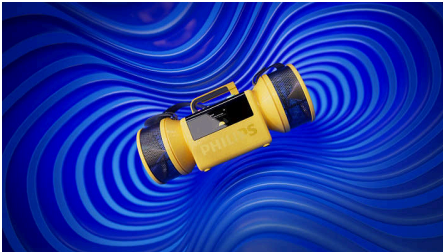

Сучасний ретростиль. 100 років звуку Philips.

- Чіткий кольоровий дисплей із ретро-анімацією
- Світлодіодні кільця танцюють під музику або створюють настрої
- Застосунок Philips Entertainment. Розумне керування для Tube
- Перероблений пластик, сертифікований GRS. Відповідальне упаковання.

Moving Sound

Бездротовий гучномовець

TAMS80Y/00

Основні особливості

Вражаючий звук. Ретродизайн

За культовим дизайном Tube сховано 2-канальну стереосистему, яка забезпечує максимальну потужність 280 Вт (140 Вт RMS) та ширшу, більш об'ємну звукову сцену. Якщо вечірка переноситься на вулицю, ви можете увімкнути режим Moving Sound, щоб надати басам більшої енергії та зберегти чіткість звуку на відкритому повітрі.

Справжній стереозвук

Два 5-дюймові динаміки, спеціальні високочастотні динаміки й активний кросовер працюють у парі, щоб точно розділити високі й низькі частоти. Два пасивні випромінювачі поглиблюють басы. Результат? Справжній стереозвук із потужною глибиною й чіткими, чистими деталями.

Auracast™

Якщо ви влаштуєте вечірку або просто хочете отримати ще потужніший звук, ви можете скористатися технологією Auracast™ для трансляції музики з Tube на будь-яку кількість сумісних гучномовців. Для кращого звуку підтримується кодек LC3, який легко налаштувати в нашому супутньому застосунку.