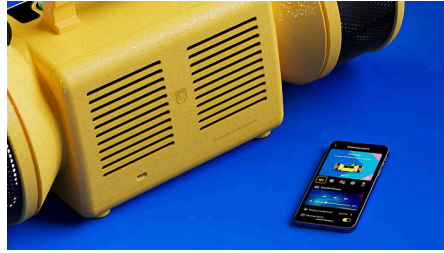

Bluetooth® 6.0, USB-C аудіо

Завдяки Bluetooth® 6.0 можна здійснювати потокову передачу без неприємних перебоїв звучання, а також під'єднати до Tube до двох пристроїв одночасно. Можна також під'єднати зовнішній пристрій до роз'єму USB-C та слухати музику в такий спосіб.