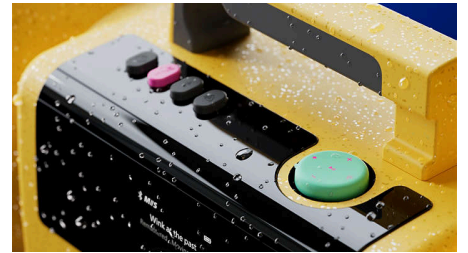

Захист від води й пилу IP67

Завдяки класу захисту від пилу та води IP67, а також вбудованій ручці для перенесення та знімному реміню через плече, Tube може супроводжувати вас усюди. Візьміть пристрій за ручку, щоб переносити його в культовому стилі 80-х, або перекиньте ремінь через плече, щоб звільнити руки й почуватися впевнено.

Анімований кольоровий дисплей

Навіть дисплей вміє рухатися в такт. Дивіться, як крутяться касети, обертаються вінілові платівки й коливаються смужки еквалайзера, або виберіть ретро-шпалери. Базові елементи керування й інформація про доріжку залишаються на екрані, а змінити налаштування чи відрегулювати яскравість дисплея можна за допомогою фізичної кнопки або нашого супутнього застосунку.