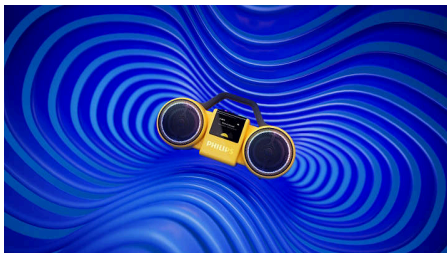

Сучасний ретростиль. 100 років звуку Philips.

- Чіткий кольоровий дисплей із ретро-анімацією
- Світлодіодні кільця танцюють під музику або створюють настрої
- Застосунок Philips Entertainment. Розумне керування для Roller
- Перероблений пластик, сертифікований GRS. Відповідальне упакування.

Moving Sound

Бездротовий гучномовець

TAMS60Y/00

Основні особливості

Вражаючий звук. Ретродизайн

Roller може виглядати так само, як і в епоху мікстейпів, але його повністю перероблено для забезпечення максимальної потужності 120 Вт (60 Вт RMS), а басы звучать глибше, ніж будь-коли раніше. Якщо ви перебуваєте на вулиці, увімкніть режим Moving Sound, щоб басы залишалися потужними, а звук чітким на відкритому повітрі.

Справжній стереозвук

Два 3,5-дюймові динаміки, спеціальні високочастотні динаміки й активний кросовер працюють у парі, щоб точно розділити високі й низькі частоти. Два пасивні випромінювачі поглиблюють басы. Результат? Справжній стереозвук із потужною глибиною й чіткими, чистими деталями.