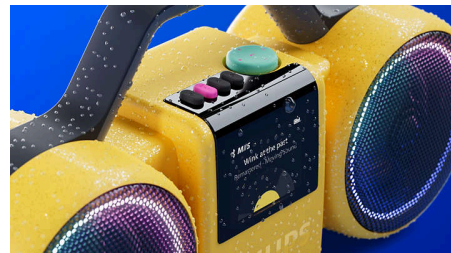

Захист від води й пилу IP67

Завдяки класу захисту від пилу та вологи IP67, а також вбудованій ручці для перенесення, Roller може супроводжувати вас у найприємніші моменти будь-де: на галявинах парків, біля басейнів, на міських вулицях чи на запиленних танцмайданчиках — просто поставте пристрій і увімкніть на повну гучність.

Анімований кольоровий дисплей

Навіть дисплей вміє рухатися в такт. Дивіться, як крутяться касети, обертаються вінілові платівки й коливаються смужки еквалайзера, або виберіть ретро-шпалери. Базові елементи керування й інформація про доріжку залишаються на екрані, а змінити налаштування чи відрегулювати яскравість дисплея можна за допомогою фізичної кнопки або нашого супутнього застосунку.