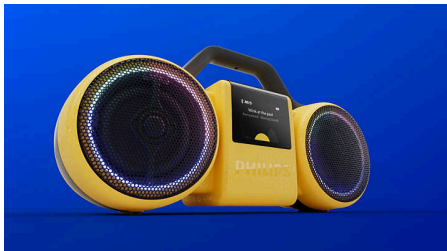

PHILIPS

Бездротовий
гучномовець

Moving Sound

Вражаючий звук. Ретродизайн

Макс. 120 Вт (60 Вт RMS)

Час відтворення – до 24 годин

Захист від води й пилу IP67

TAMS60Y

Сучасний ретростиль. 100 років звуку Philips.

- Чіткий кольоровий дисплей із ретро-анімацією
- Світлодіодні кільця танцюють під музику або створюють настрої
- Застосунок Philips Entertainment. Розумне керування для Roller
- Перероблений пластик, сертифікований GRS. Відповідальне упакування.

Moving Sound

Бездротовий гучномовець

TAMS60Y/00

Основні особливості

Вражаючий звук. Ретродизайн

Roller може виглядати так само, як і в епоху мікстейпів, але його повністю перероблено для забезпечення максимальної потужності 120 Вт (60 Вт RMS), а басы звучать глибше, ніж будь-коли раніше. Якщо ви перебуваєте на вулиці, увімкніть режим Moving Sound, щоб басы залишалися потужними, а звук чітким на відкритому повітрі.

Справжній стереозвук

Два 3,5-дюймові динаміки, спеціальні високочастотні динаміки й активний кросовер працюють у парі, щоб точно розділити високі й низькі частоти. Два пасивні випромінювачі поглиблюють басы. Результат? Справжній стереозвук із потужною глибиною й чіткими, чистими деталями.