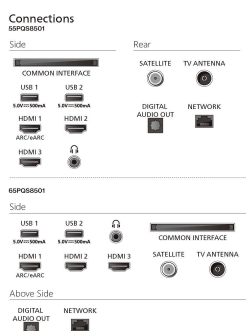

EasyLink 2.0: HDMI-CEC за Philips TV/SB,

Настройка на външни устройства чрез потребителския интерфейс на телевизора

Поддържани HDMI видео функции

Игри: ALLM, HDMI VRR

HDR: HLG, Съвместим с HDR10+, HDR10

Енергиен етикет на ЕС

EPREL регистрационни номера: 2606960

Енергиен клас за SDR: F

Потребление на енергия във включен режим за SDR: 69 Kwh/1000 ч

Енергиен клас за HDR: G

Потребление на енергия във включен режим за HDR: 97 Kwh/1000 ч

Консумирана мощност в режим изключено: няма данни

Режим на готовност в мрежа: 2,0 W

Захранване

Мрежово захранване: Променлив ток 100 – 240 V, ~50/60 Hz

Мощност на потребление в режим на готовност: по-малко от 0,5 W

Функции за пестене на електроенергия:

Автоматичен таймер за изключване, Светлинен сензор, ЕКО режим, Изключване на образа (за радио)

Акcesoари

Акcesoари в комплекта: 2 бр. батерии тип

AAA, Брошура за правни въпроси и

безопасност, Дистанционно управление,

Настолна стойка, Захранващ кабел,

Ръководство за бърз старт

Дизайн

Цветове на телевизора: Козметичен панел в матово черно

Дизайн на стойка: Извита стойка в металическо черно

Размери

Разстояние между 2 стойки: 795 мм

Може да се монтира на конзола за стена: 200 x 100 мм

Телевизор без стойка (Ш x В x Д): 1226 x 705 x 88 мм

Телевизор със стойка (Ш x В x Д): 1226 x 795 x 278 мм

Картонена опаковка (Ш x В x Д): 1320 x 806 x 142 мм

Тегло на телевизора без стойка: 9,88 кг

Тегло на телевизора със стойка: 10,35 кг

Тегло с опаковката: 14,0 кг

* Само определени части или компоненти на този телевизор съдържат олово, когато няма технически алтернативи съгласно съществуващите клаузи за освобождаване на Директивата RoHS (Директива на Европейската общност за ограничение на използването на вредни вещества).

* Телевизорът поддържа приемане на DVB за предавания със свободен ефирен достъп. Възможно е определени DVB оператори да не се поддържат. Актуализиран списък може да бъде намерен в раздела с често задавани въпроси на уебсайта за поддръжка на Philips. За някои оператори се изисква модул за условен достъп и абонамент. Обърнете се към вашия оператор за повече информация.

* Наличността на приложението Smart TV се различава от модела на телевизора и държавата. За повече информация посетете: www.philips.com/smarttv

* Приложението Philips TV Remote и свързаните с него функции зависят от модела телевизор, оператора и държавата, както и от модела смарт устройство и неговата операционна система. За повече информация посетете: www.philips.com/TVRemoteapp

* EPG и действителният обхват на програмите (до 8 дни) зависи от държавата и оператора.

* Изисква се абонамент за Netflix. Обект на условия на <https://www.netflix.com>

* Amazon Prime е налично за избрани езици и държави.

* Бутон отгоре за мултимедийни услуги на дистанционното управление е различен за всяка държава. Моля, вижте действителния продукт в кутията.

* Google Assistant е достъпен на различни езици и държави според типа на продукта.

* Обхватът на услугите за гласово управление се различават в зависимост от държавата и езика. За най-нова информация, моля, свържете се с отдела за обслужване на клиенти.

* * Apple, AirPlay и Apple Home са търговски марки на Apple Inc., регистрирани в САЩ и други държави и региони.