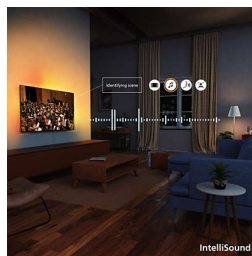

IntelliSound

С нашия процесор IntelliSound можете да използвате изкуствен интелект, за да получите най-добрия възможен звук! Независимо дали става въпрос за предавания и филми, музика, или съдържание с много реч, като например

новини, телевизорът автоматично ще оптимизира настройките. Не искате да използвате изкуствен интелект? Можете също така да изберете предварително зададени стилове на звука ръчно или да персонализирате настройките сами.