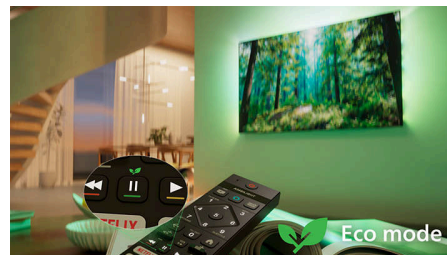

Екологичен дизайн

Устойчивостта се съчетава със стил. Този красиво изработен телевизор е проектиран с мисъл за планетата – от дистанционно управление, изработено от рециклирани пластмаси, до сертифицираната от FSC опаковка и брошури, отпечатани на рециклирана хартия. С Еко режима можете да намалите консумацията на енергия за всички съдържания и настройки с едно докосване