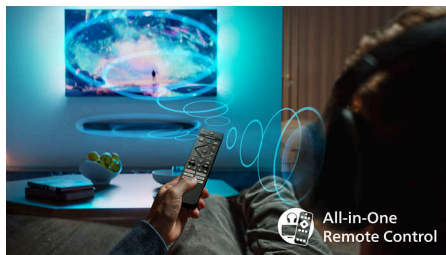

“Viss vienā” tālvadības pults

“Viss vienā” tālvadības pults ļauj pilnībā kontrolēt Philips televizoru, skaļruni, austiņas un pat ārējos uztvērējus ar vienu tālvadības pulti. Izbaudiet vienotu un vienkāršu vadību. Vairs nav jāizmanto vairākas tālvadības pultis. Tikai vienkārša un ērta lietošana katru reizi.