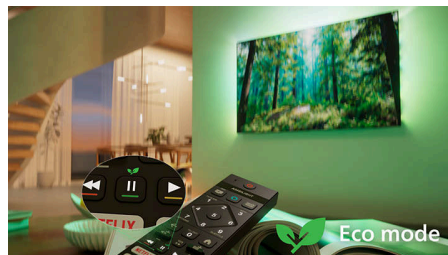

Ekoloģisks, plāns dizains

Ilgtspēja un stils. Šis pievilcīgā dizaina īpaši plānais televizors ir veidots ar rūpēm par vidi — ar tālvadības pulti no pārstrādājamas plastmasas, FSC sertificētu iepakojumu un uz pārstrādāta papīra drukātu dokumentāciju. Eco režīms ar vienu pieskārienu samazina enerģijas patēriņu visam saturam un visiem iestatījumiem.