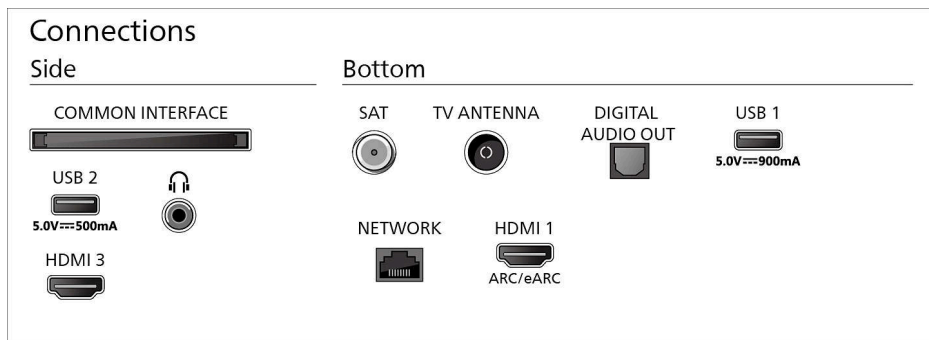

„EasyLink 2.0“: Išorinis nustatymas per

televizoriaus NS, HDMI-CEC, skirtas „Philips“

televizoriui / kolonėlei

Palaikomos HDMI vaizdo funkcijos

Žaidimai: ALLM, HDMI KAD

HDR: HLG, Suderinama su HDR10+, HDR10

ES energijos suvartojimo kortelė

EPREL registracijos numeriai: 2700314

SDR energinė klasė: F

Ijungto režimo SDR energijos poreikis:

51 kWh/1000 h

HDR energinė klasė: G

Ijungto režimo HDR energijos poreikis:

95 kWh/1000 h

Elektros energijos suvartojimas veikiant

išjungties režimu: Netaikoma

Tinklo budėjimo režimas: 2,0 W

Maitinimas

Elektros energija: AC 100–240 V 50 / 60 Hz

Elektros energijos suvartojimas veikiant

budėjimo režimu: mažiau nei 0,5 W

Energijos taupymo funkcijos: Automatinio

išsijungimo laikmatis, Eko režimas, Išjungti

paveikslėlius (radijas), Šviesos jutiklis

Priedai

Pridedami priedai: 2 x AAA baterijos, Saugos

instrukcijos ir teisinė informacija, Nuotolinis

valdymas, Trumpa instrukcija, Stalnis stovas,

Maitinimo laidas

Konstrukcija

Televizoriaus spalvos: Matinis, juodas rėmelis

Stovo dizainas: Metalinis arkinis stovas

Matmenys

Atstumas tarp 2 stovų: 729 mm

Galima naudoti sieninį kronšteiną: 200 x 200 mm

Televizorius be stovo (P x A x G): 958 x 554 x 55 mm

Televizorius su stovu (P x A x G): 958 x 626 x 244 mm

Pakuotės dėžė (P x A x G): 1045 x 650 x 125 mm

Televizoriaus svoris be stovo: 7,57 kg

Televizoriaus svoris su stovu: 8,01 kg

Svoris su pakuote: 10,13 kg

- Šio televizoriaus tam tikrų detalių sudėtyje, kur technologijos nesūlo jokių alternatyvų pagal galiojančios Pavojingų medžiagų direktyvos išimties sąlygas, yra švino.
- Televizorius palaiko DVB „nemokamas transliacijas“. Gali būti nepalaukiami tam tikri DVB operatoriai. Naujausią sąrašą galima rasti internetinėse „Philips“ palaikymo svetainės DUK skyrelyje. Kai kurie operatoriai reikalauja sąlyginės prieigos ir prenumeratos. Dėl papildomos informacijos kreipkitės į savo operatorių.
- „Smart TV“ programos prieinamumas priklauso nuo televizoriaus modelio ir šalies. Daugiau informacijos rasite apsilankę www.philips.com/smarttv
- „Philips“ televizoriaus nuotolinio valdymo programa ir susijusios funkcijos kiekviename televizoriaus modelyje ir šalyje skiriasi, taip pat priklauso nuo operatoriaus, išmaniojo įrenginio modelio ir OS. Daugiau informacijos rasite apsilankę www.philips.com/TVRemoteapp
- EPG ir realus programų rodymas (iki 8 dienų) priklauso nuo šalies ir transliuotojo.
- Reikalinga „Netflix“ prenumerata. Priklauso nuo sąlygų, pateiktų <https://www.netflix.com>
- Transliacijos internetu paslaugos ant nuotolinio valdiklio priklauso nuo šalies. Žr. dėžėje esantį produktą.
- „Google Assistant“ pasiekiamas įvairiomis kalbomis ir skirtingose šalyse priklausomai nuo gaminio tipo.
- Valdymo balsu per televizorių funkcijos apimtis priklauso nuo šalies ir kalbos. Norėdami sužinoti naujausią informaciją, susisiekite su mūsų klientų aptarnavimo skyriumi.
- „Apple“, „AirPlay“ ir „Apple Home“ yra „Apple Inc.“ prekių ženklai, registruoti JAV ir kitose šalyse bei regionuose.