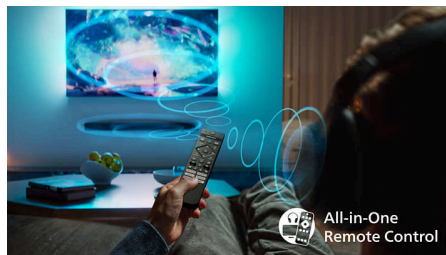

“Viss vienā” tālvadības pultis

“Viss vienā” tālvadības pultis ļauj pilnībā kontrolēt Philips televizoru, skaļruni, austiņas un pat ārējos uztvērējus ar vienu tālvadības pulti. Izbaudiet vienotu un vienkāršu vadību. Vairs nav jāizmanto vairākas tālvadības pultis. Tikai vienkārša un ērta lietošana katru reizi.