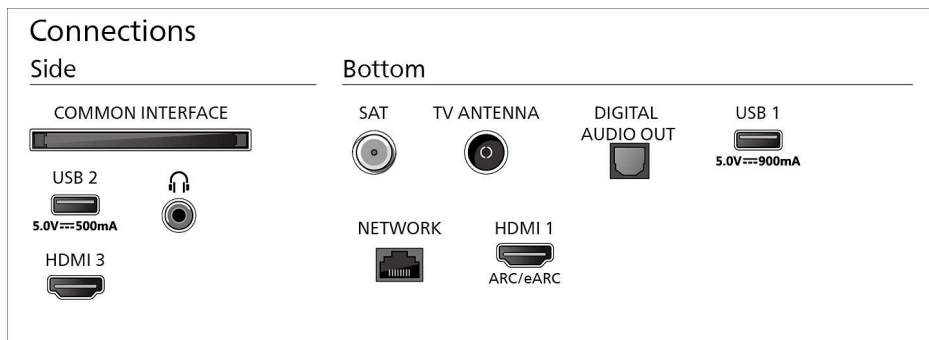

EasyLink 2.0: Ārējais iestatījums, izmantojot TV lietotāja saskarni, HDMI-CEC televizoram Philips TV/SB

Atbalstītās HDMI video funkcijas

Spēles: ALLM, HDMI VRR

HDR: HLG, Saderība ar HDR10+, HDR10

ES energoefektivitātes kartīte

EPREL reģistrācijas numuri: 2704103

SDR energoefektivitātes klase: F

SDR ieslēgta režīma enerģijas prasība:

77 kWh/1000h

HDR energoefektivitātes klase: G

HDR ieslēgta režīma enerģijas prasība:

115 kWh/1000h

Enerģijas patēriņš izslēgtā režīmā: N.P.

Tīkla gaidstāves režīms: 2,0 W

Strāvas padeve

Elektrotīkla strāva: AC 100–240 V 50/60 Hz

Enerģijas patēriņš gaidstāves režīmā: mazāk nekā 0,5 W

Enerģijas taupīšanas funkcijas: Automātisks izslēgšanas taimeris, ECO režīms, Attēla izslēgšana (radio atskaņošana), Apgaismojuma sensors

Piederumi

Iekļautie piederumi: 2 x AAA baterijas, Juridiskā informācija un drošības brošūra, Tālvadības pults, Īsa lietošanas pamācība, Galda virsmas statīvs, Strāvas vads

Dizains

Televizora krāsas: Melna matēta fasete

Statīva dizains: Melns metāla arkas tipa statīvs

Izmēri

Attālums starp 2 statīviem: 980 mm

Saderīgs ar sienas stiprinājumu: 300 x 300 mm

Televizors bez statīva (P x A x D): 1226 x 705 x 55 mm

Televizors ar statīvu (P x A x D): 1226 x 777 x 261 mm

Iepakojuma kaste (P x A x D): 1320 x 806 x 142 mm

Televizora svars bez statīva: 12,31 kg

Televizora svars ar statīvu: 12,73 kg

Svars (ieskaitot iesaiņojumu): 15,82 kg

- Šis televizors satur svinu tikai noteiktās daļās vai komponentos, kam nepastāv tehnoloģiskas alternatīvas, saskaņā ar esošajiem izņēmumiem RoHS direktīvas ietvaros.
- Televizors atbalsta bezmaksas digitālās videoaprādes (DVB) uztveršanu. Iespējams, netiek atbalstīti noteikti DVB operatori. Atjaunots saraksts pieejams Philips atbalsta vietnes bieži uzdoto jautājumu sadaļā. Dažu operatoru saturam nepieciešama nosacītā piekļuve un abonements. Papildu informāciju jautājiet savam operatoram.
- Smart TV aplikācijas pieejamība atšķiras atkarībā no televizora modeļa un valsts. Papildinformāciju skatiet vietnē: www.philips.com/smarttv
- Philips TV Remote App aplikācija un saistītās funkcijas atšķiras atkarībā no televizora modeļa, operatora un valsts, kā arī no viedierīces modeļa un operētājsistēmas. Plašāku informāciju skatiet vietnē: www.philips.com/TVRemoteapp
- EPG un faktiskā pieejamība (līdz 8 dienām) ir atkarīga no valsts un operatora.
- Nepieciešams Netflix abonements. Saskaņā ar nosacījumiem, kas apskatāmi vietnē <https://www.netflix.com>
- "Over-the-top" (OTT) multivides pakalpojumu poga uz tālvadības pults dažādās valstīs atšķirsies. Skatiet faktisko izstrādājumu kastē.
- Google Assistant ir pieejams dažādās valodās un valstīs un dažādiem produktu tipiem atšķiras.
- Balss vadības pakalpojumu klāsts dažādās valstīs un dažādām valodām atšķiras. Jaunākā informācija pieejama mūsu klientu atbalsta dienestā.
- * Apple, AirPlay un Apple Home ir Apple Inc. preču zīmes, kas reģistrētas ASV un citās valstīs un reģionos.