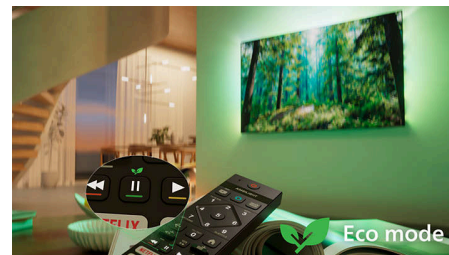

Ekoloģisks, plāns dizains

Ilgtspēja un stils. Šis pievilcīgā dizaina īpaši plānais televizors ir veidots ar rūpēm par vidi — ar tālvadības pulti no pārstrādājamas plastmasas, FSC sertificētu iepakojumu un uz pārstrādāta papīra drukātu dokumentāciju. Eco režīms ar vienu pieskārienu samazina enerģijas patēriņu visam saturam un visiem iestatījumiem.